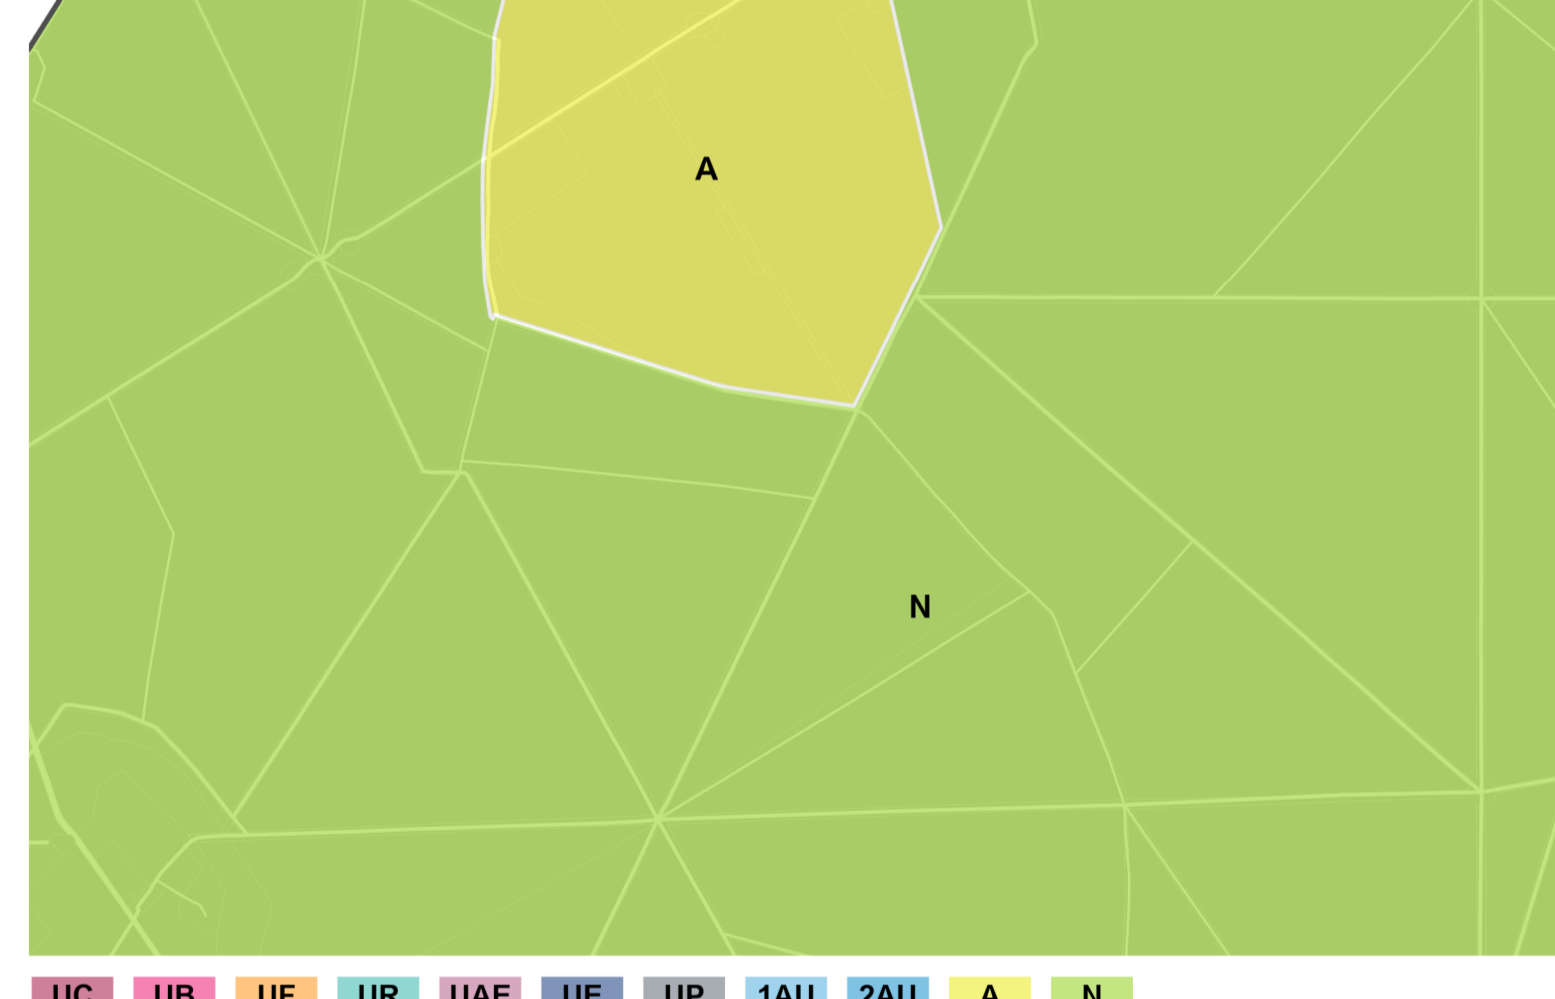

LÉGENDE DE LA PLANCHE

EXTRAIT INDICATIF DU ZONAGE D'URBANISME EN COULEUR