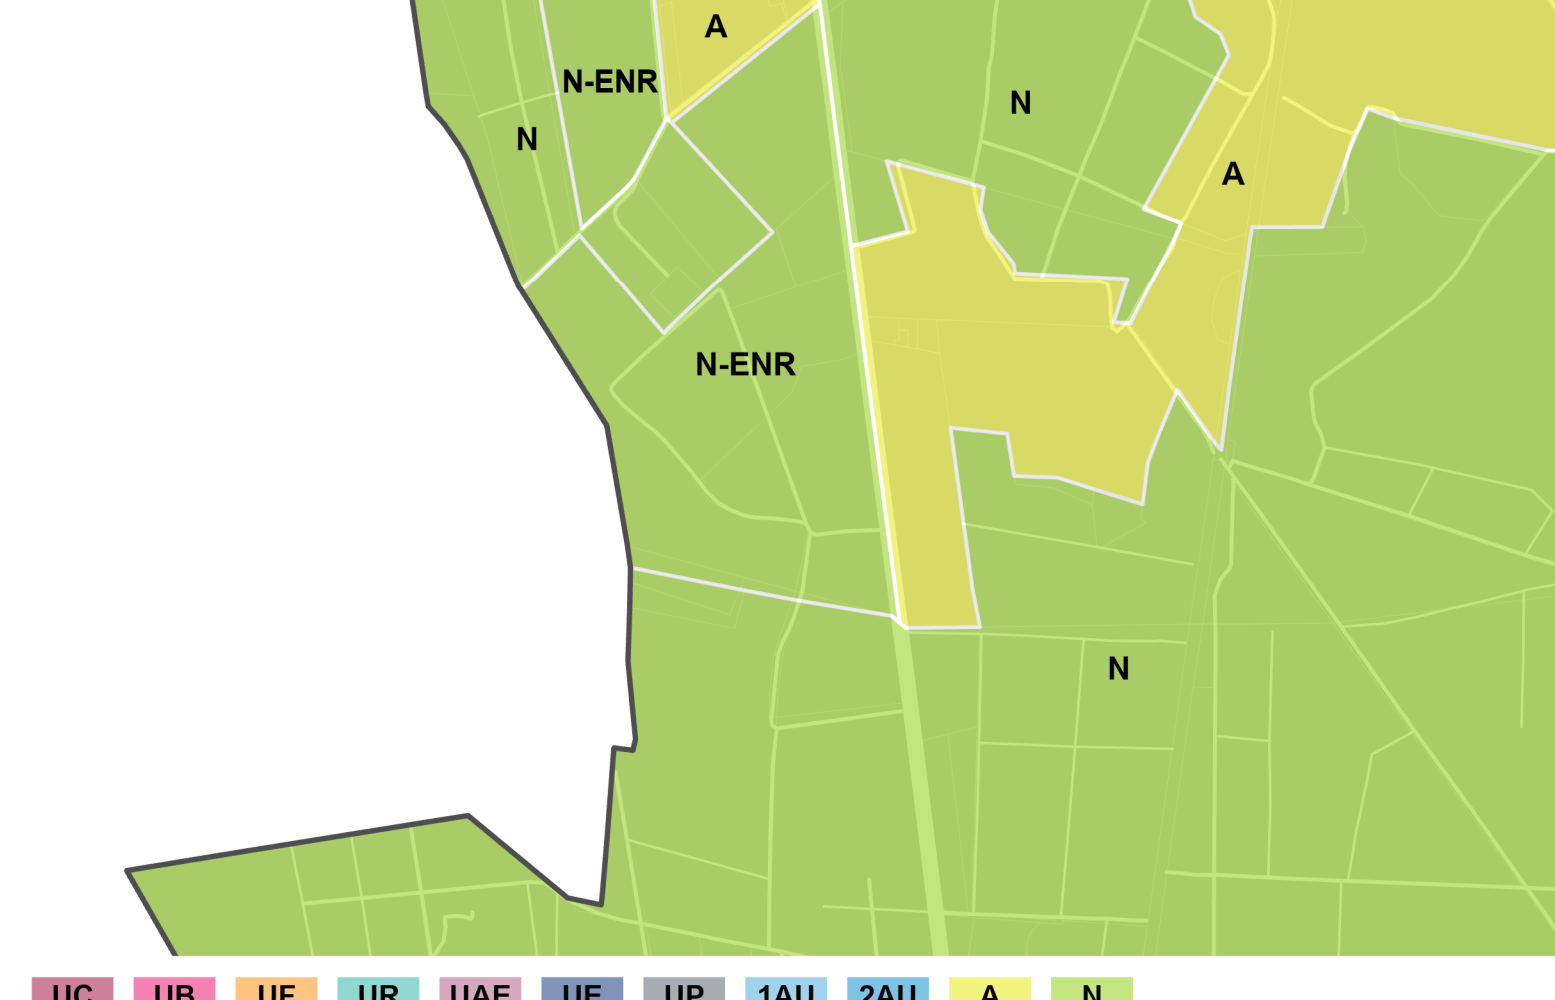

EXTRAIT INDICATIF DU ZONAGE D'URBANISME EN COULEUR