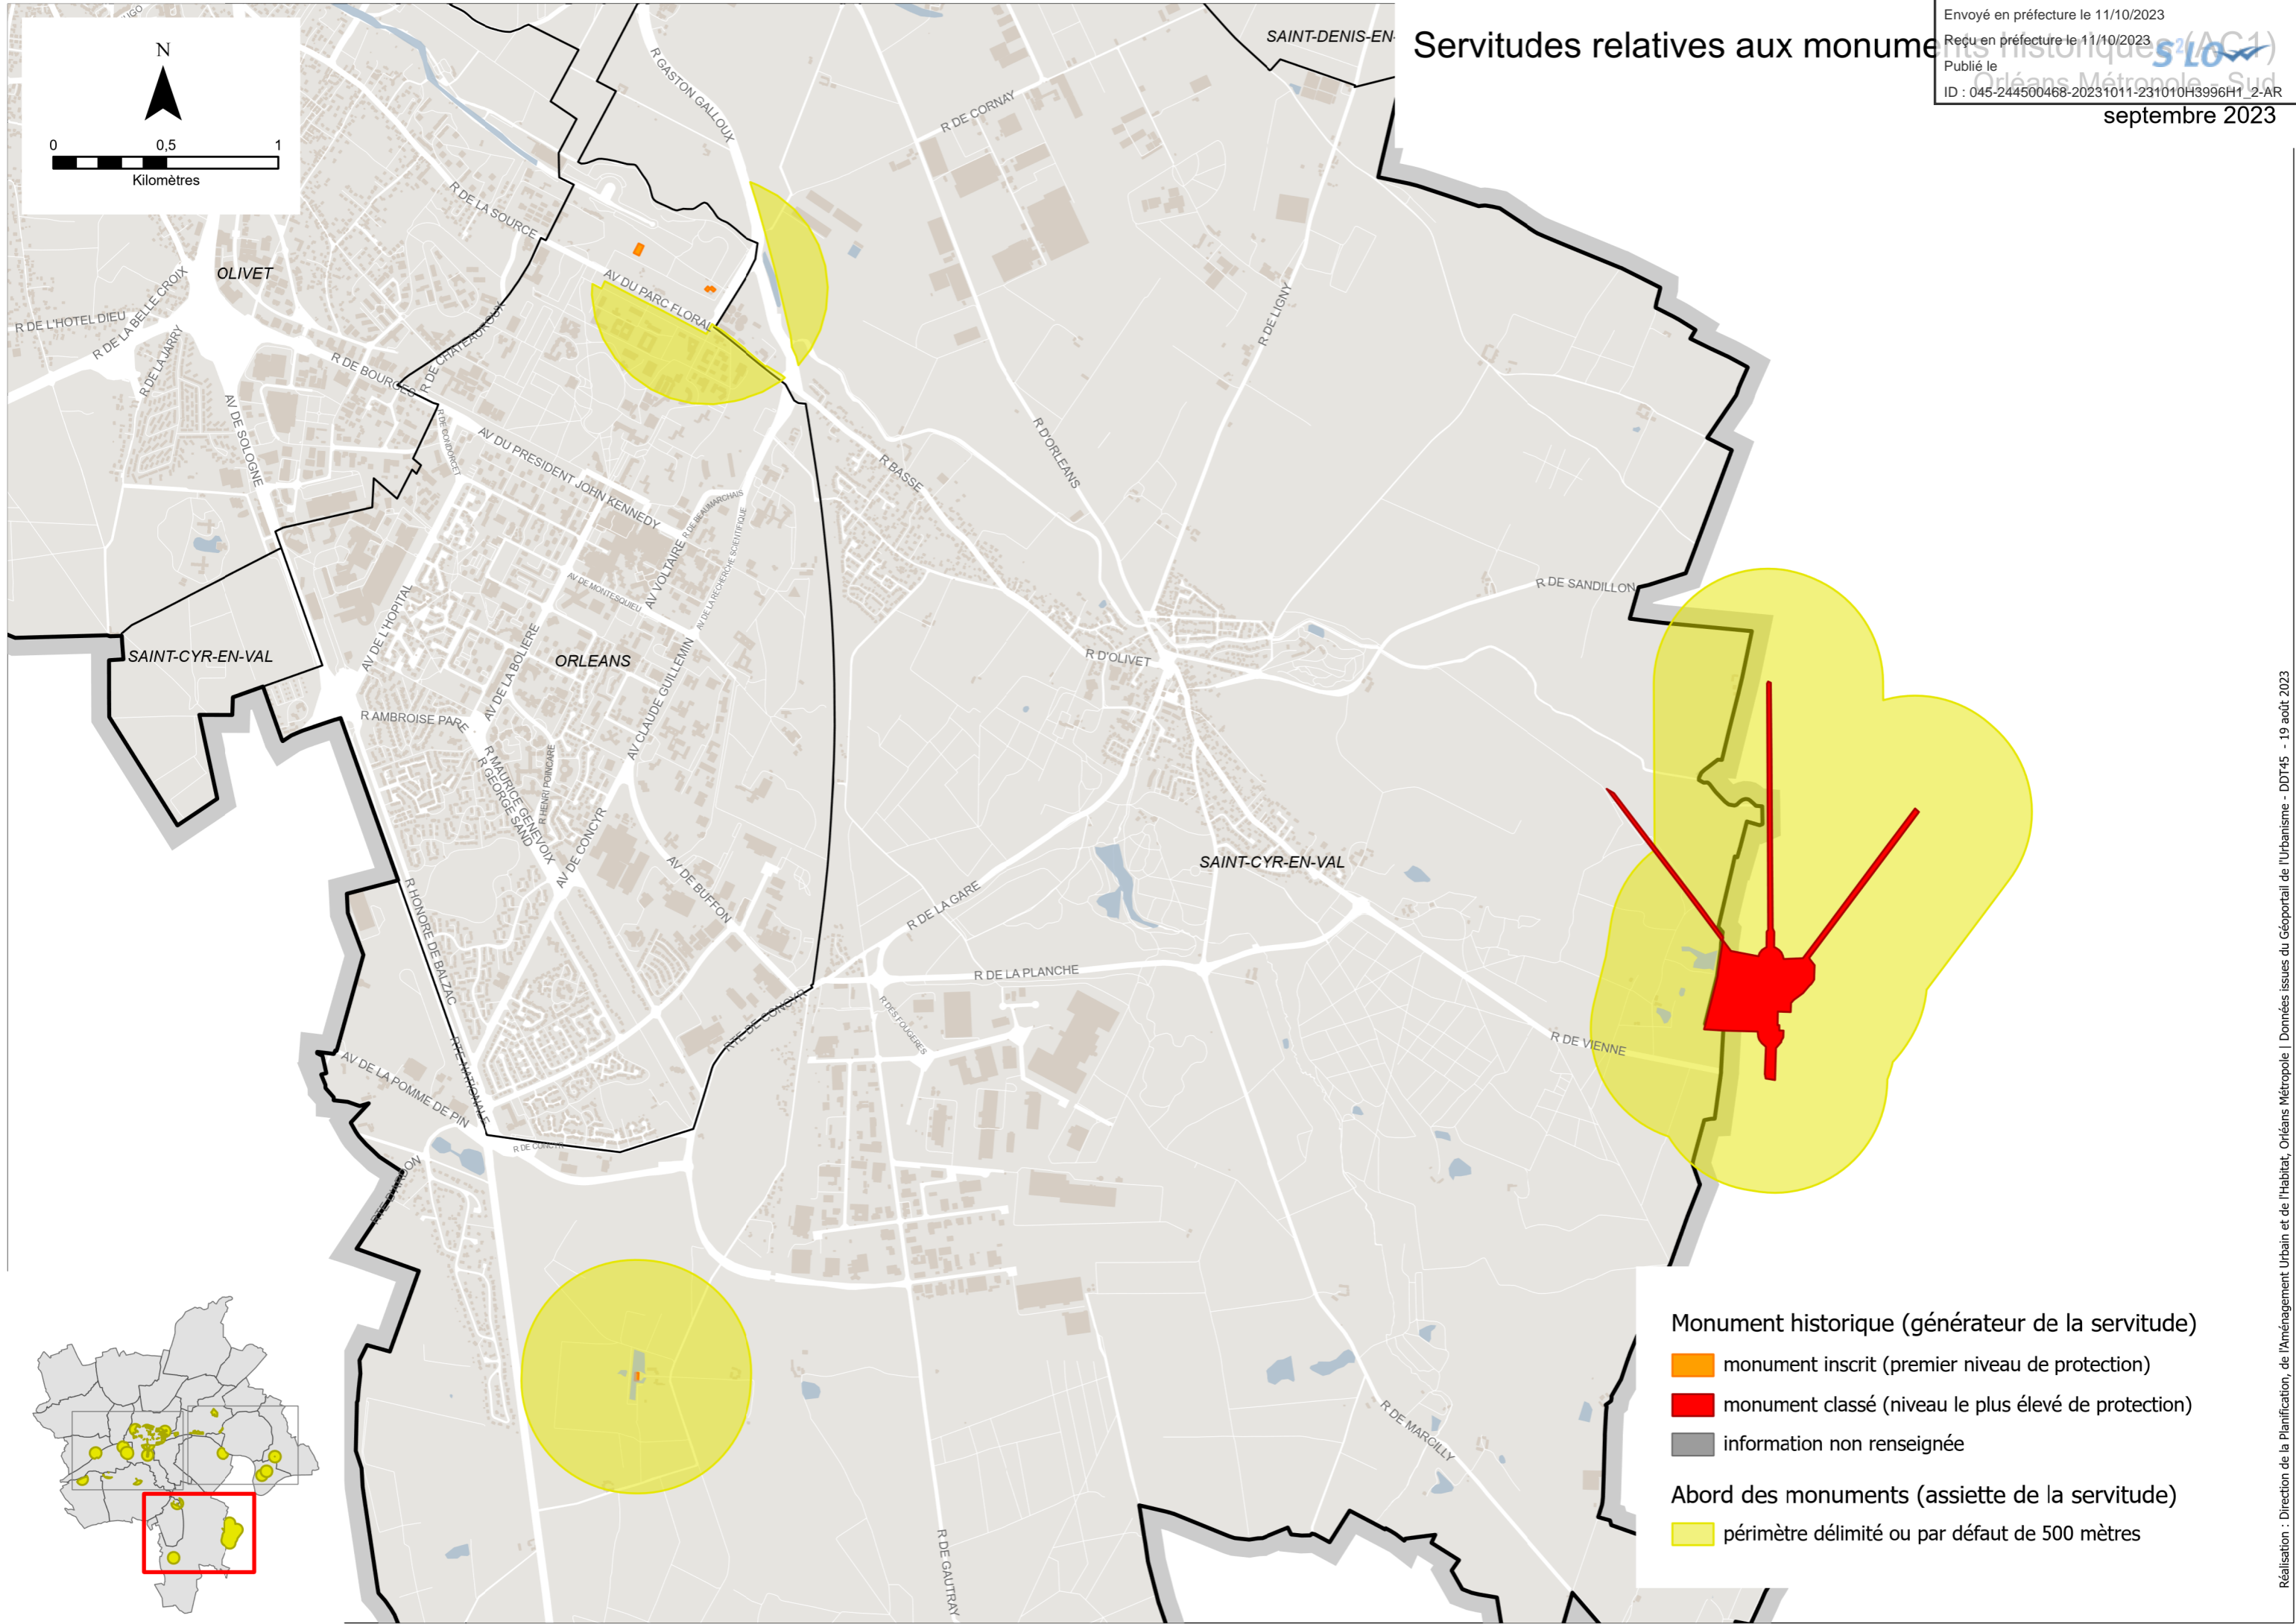

Servitudes relatives aux monuments historiques (AC1)

Orléans Métropole - Centre
septembre 2023

Envoyé en préfecture le 11/10/2023
Reçu en préfecture le 11/10/2023
Publié le
ID : 045-244500468-20231011-231010H3996H1_2-AR

- Monument historique (générateur de la servitude)**
 - monument inscrit (premier niveau de protection)
 - monument classé (niveau le plus élevé de protection)
 - information non renseignée
- Abord des monuments (assiette de la servitude)**
 - périmètre délimité ou par défaut de 500 mètres

- Monument historique (générateur de la servitude)
 - monument inscrit (premier niveau de protection)
 - monument classé (niveau le plus élevé de protection)
 - information non renseignée
- Abord des monuments (assiette de la servitude)
 - périmètre délimité ou par défaut de 500 mètres

Servitudes relatives aux monuments historiques

- Monument historique (générateur de la servitude)
 - monument inscrit (premier niveau de protection)
 - monument classé (niveau le plus élevé de protection)
- information non renseignée
- Abord des monuments (assiette de la servitude)
 - périmètre délimité ou par défaut de 500 mètres