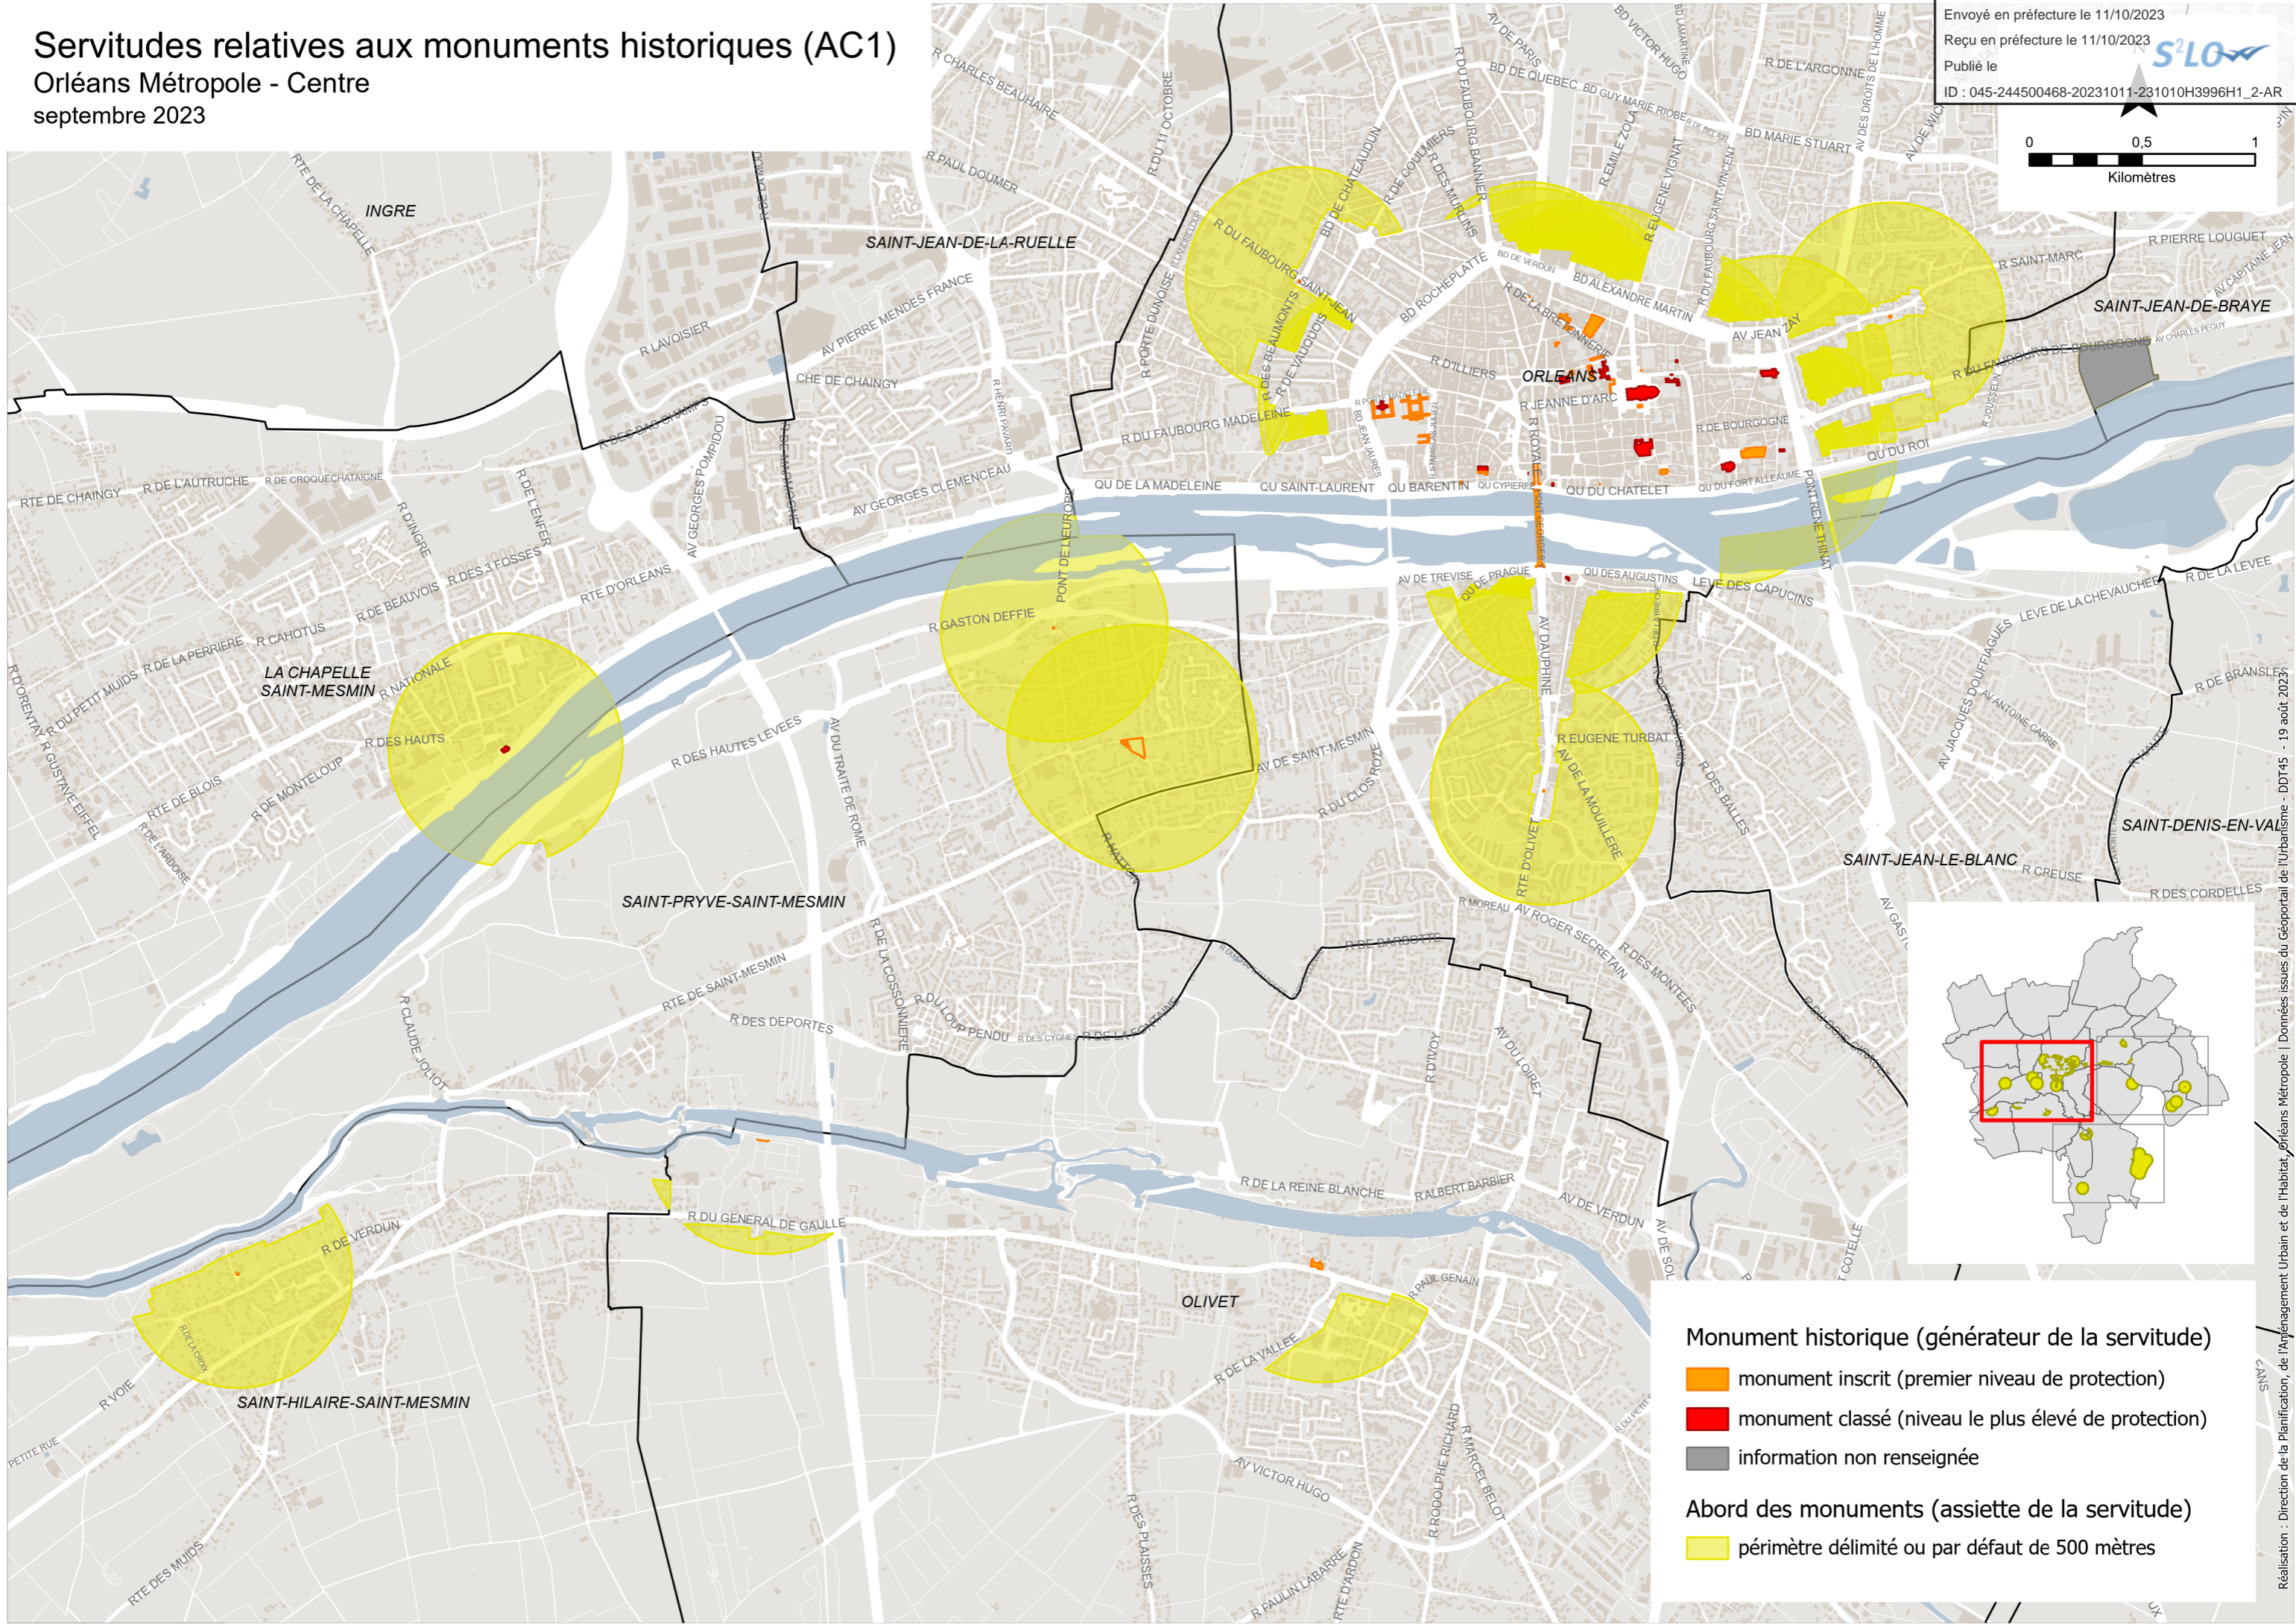

Servitudes relatives aux monuments historiques (AC1)

Orléans Métropole - Centre
septembre 2023

Envoyé en préfecture le 11/10/2023
Reçu en préfecture le 11/10/2023
Publié le
ID : 045-244500468-20231011-231010H3996H1_2-AR

- Monument historique (générateur de la servitude)**
 - monument inscrit (premier niveau de protection)
 - monument classé (niveau le plus élevé de protection)
 - information non renseignée
- Abord des monuments (assiette de la servitude)**
 - périmètre délimité ou par défaut de 500 mètres

- Monument historique (générateur de la servitude)
 - monument inscrit (premier niveau de protection)
 - monument classé (niveau le plus élevé de protection)
 - information non renseignée
- Abord des monuments (assiette de la servitude)
 - périmètre délimité ou par défaut de 500 mètres

Servitudes relatives aux monuments historiques

- Monument historique (générateur de la servitude)
 - monument inscrit (premier niveau de protection)
 - monument classé (niveau le plus élevé de protection)
- information non renseignée
- Abord des monuments (assiette de la servitude)
 - périmètre délimité ou par défaut de 500 mètres