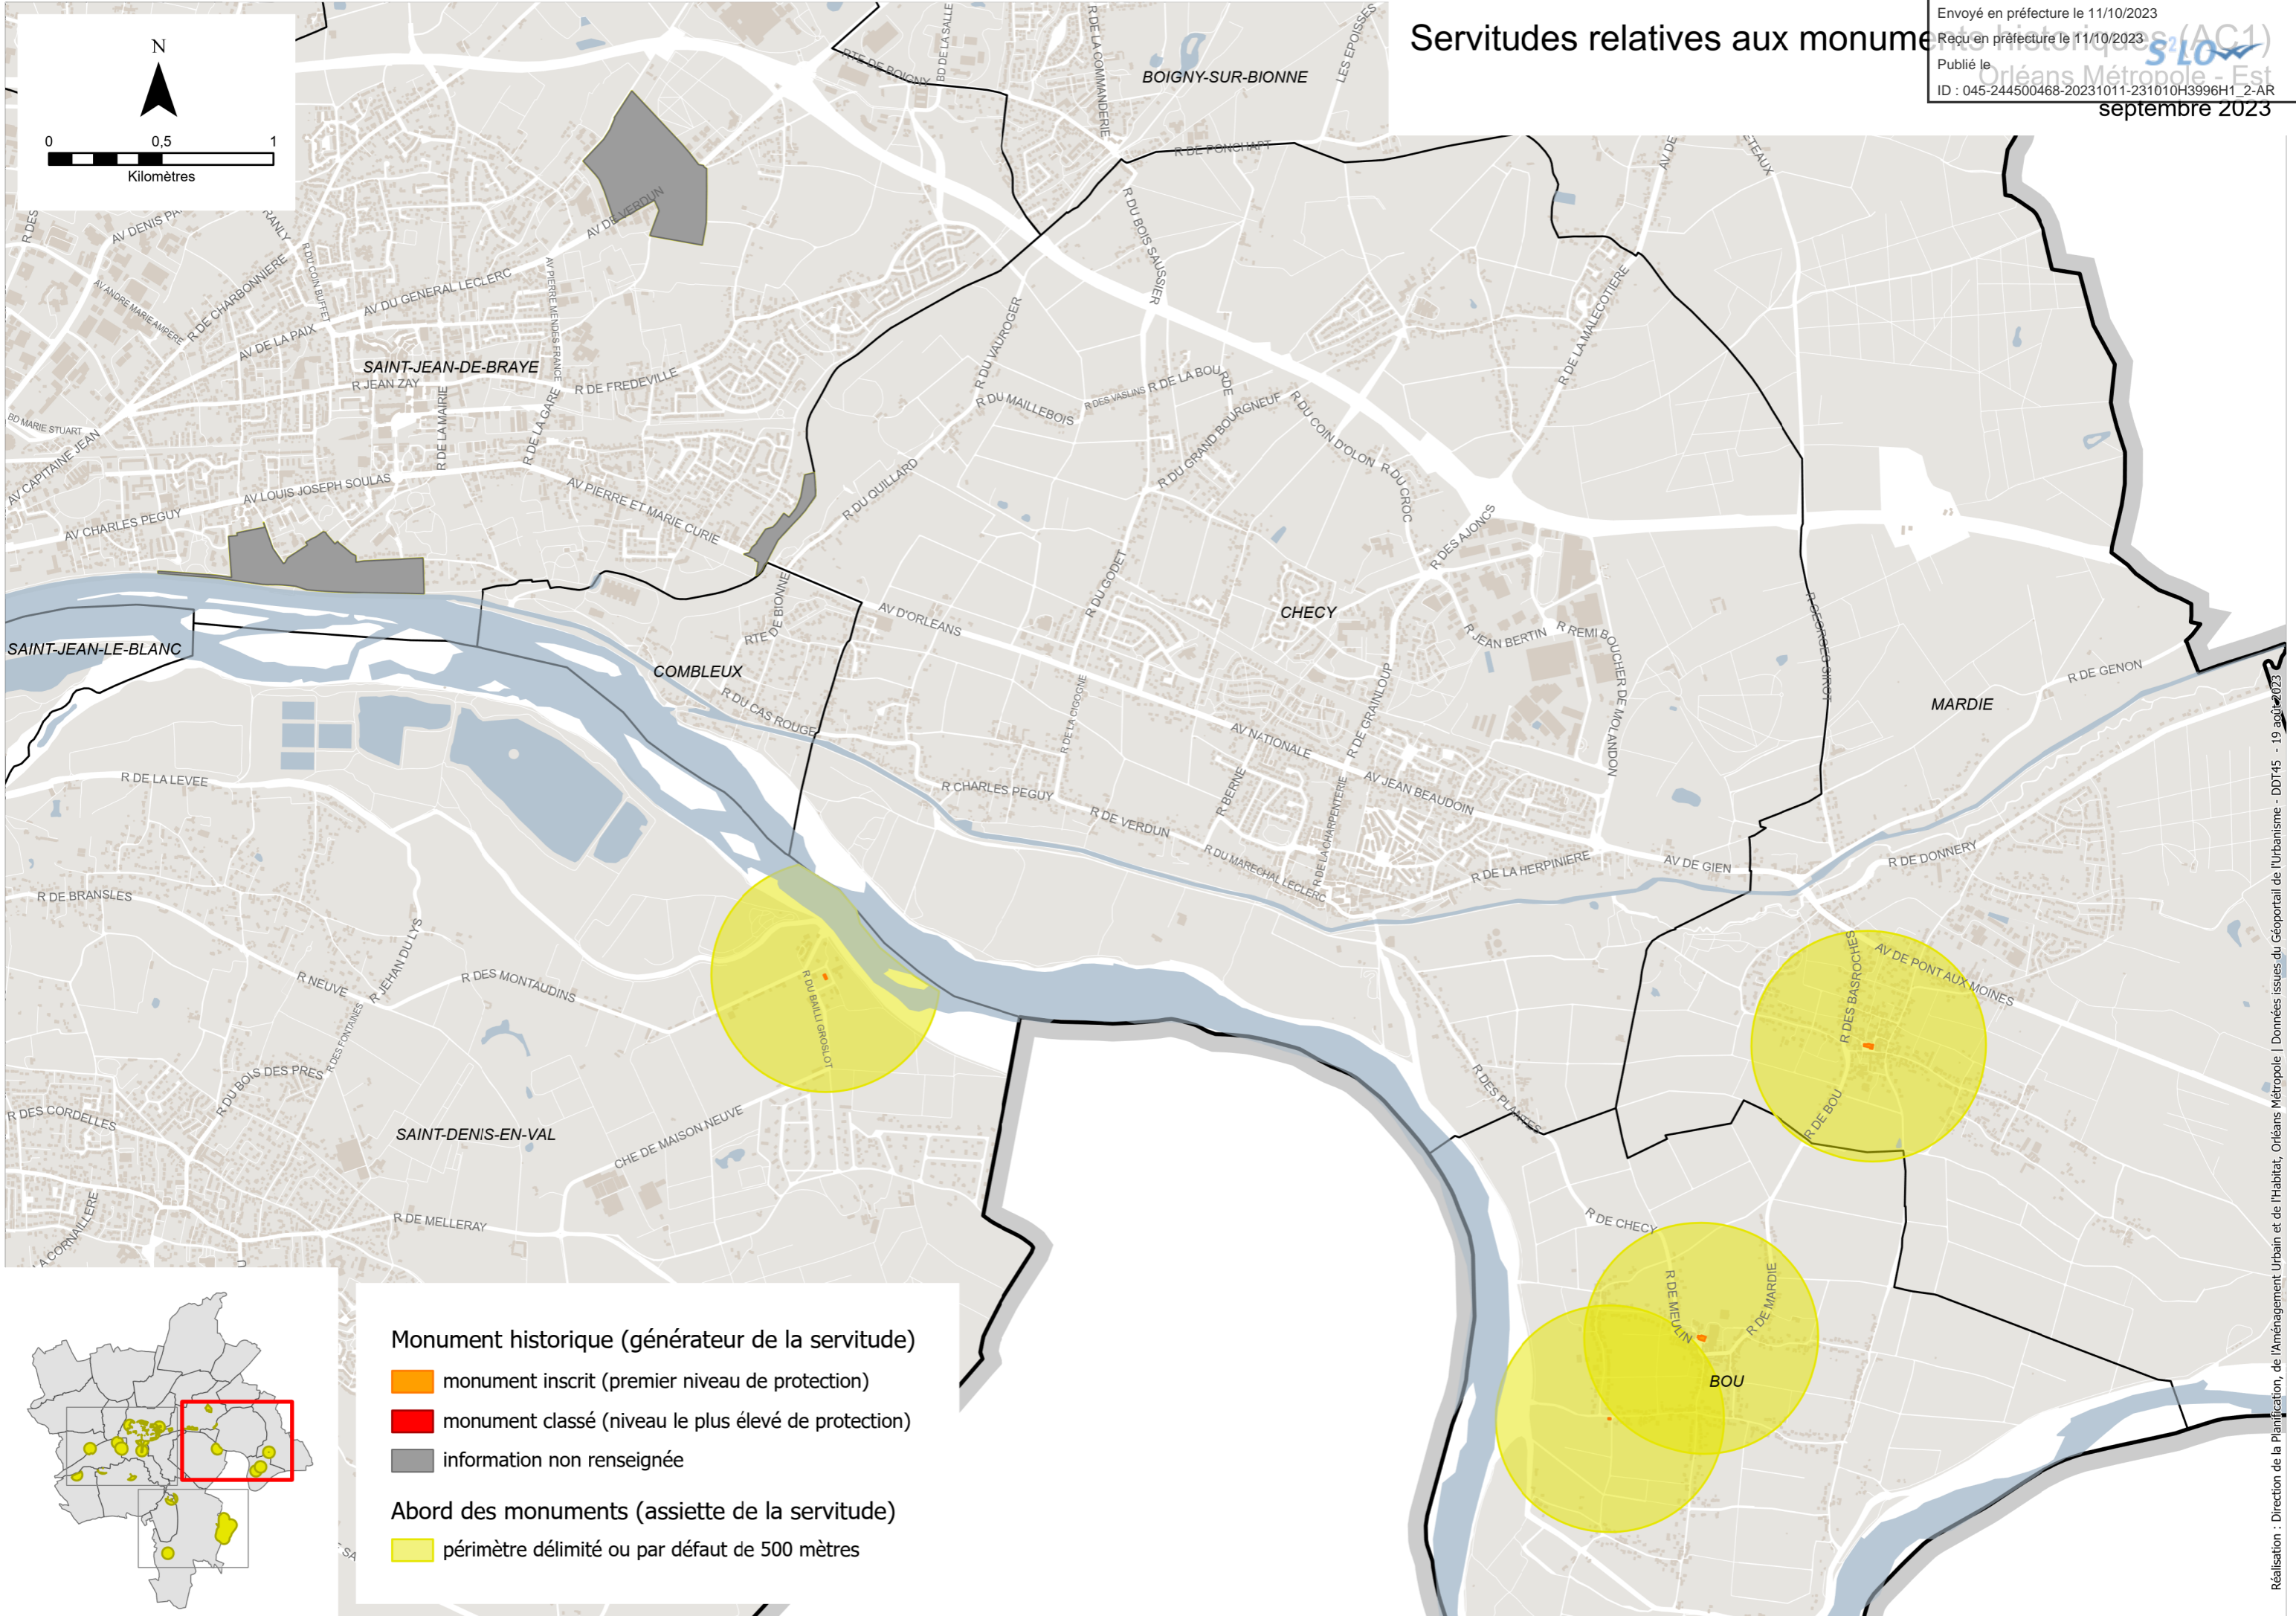

Servitudes relatives aux monuments historiques (AC1)

Orléans Métropole - Centre
septembre 2023

Envoyé en préfecture le 11/10/2023
Reçu en préfecture le 11/10/2023
Publié le
ID : 045-244500468-20231011-231010H3996H1_2-AR

- Monument historique (générateur de la servitude)**
 - monument inscrit (premier niveau de protection)
 - monument classé (niveau le plus élevé de protection)
 - information non renseignée
- Abord des monuments (assiette de la servitude)**
 - périmètre délimité ou par défaut de 500 mètres

- Monument historique (générateur de la servitude)
 - monument inscrit (premier niveau de protection)
 - monument classé (niveau le plus élevé de protection)
 - information non renseignée
- Abord des monuments (assiette de la servitude)
 - périmètre délimité ou par défaut de 500 mètres

Servitudes relatives aux monuments historiques

- Monument historique (générateur de la servitude)
 - monument inscrit (premier niveau de protection)
 - monument classé (niveau le plus élevé de protection)
- information non renseignée
- Abord des monuments (assiette de la servitude)
 - périmètre délimité ou par défaut de 500 mètres