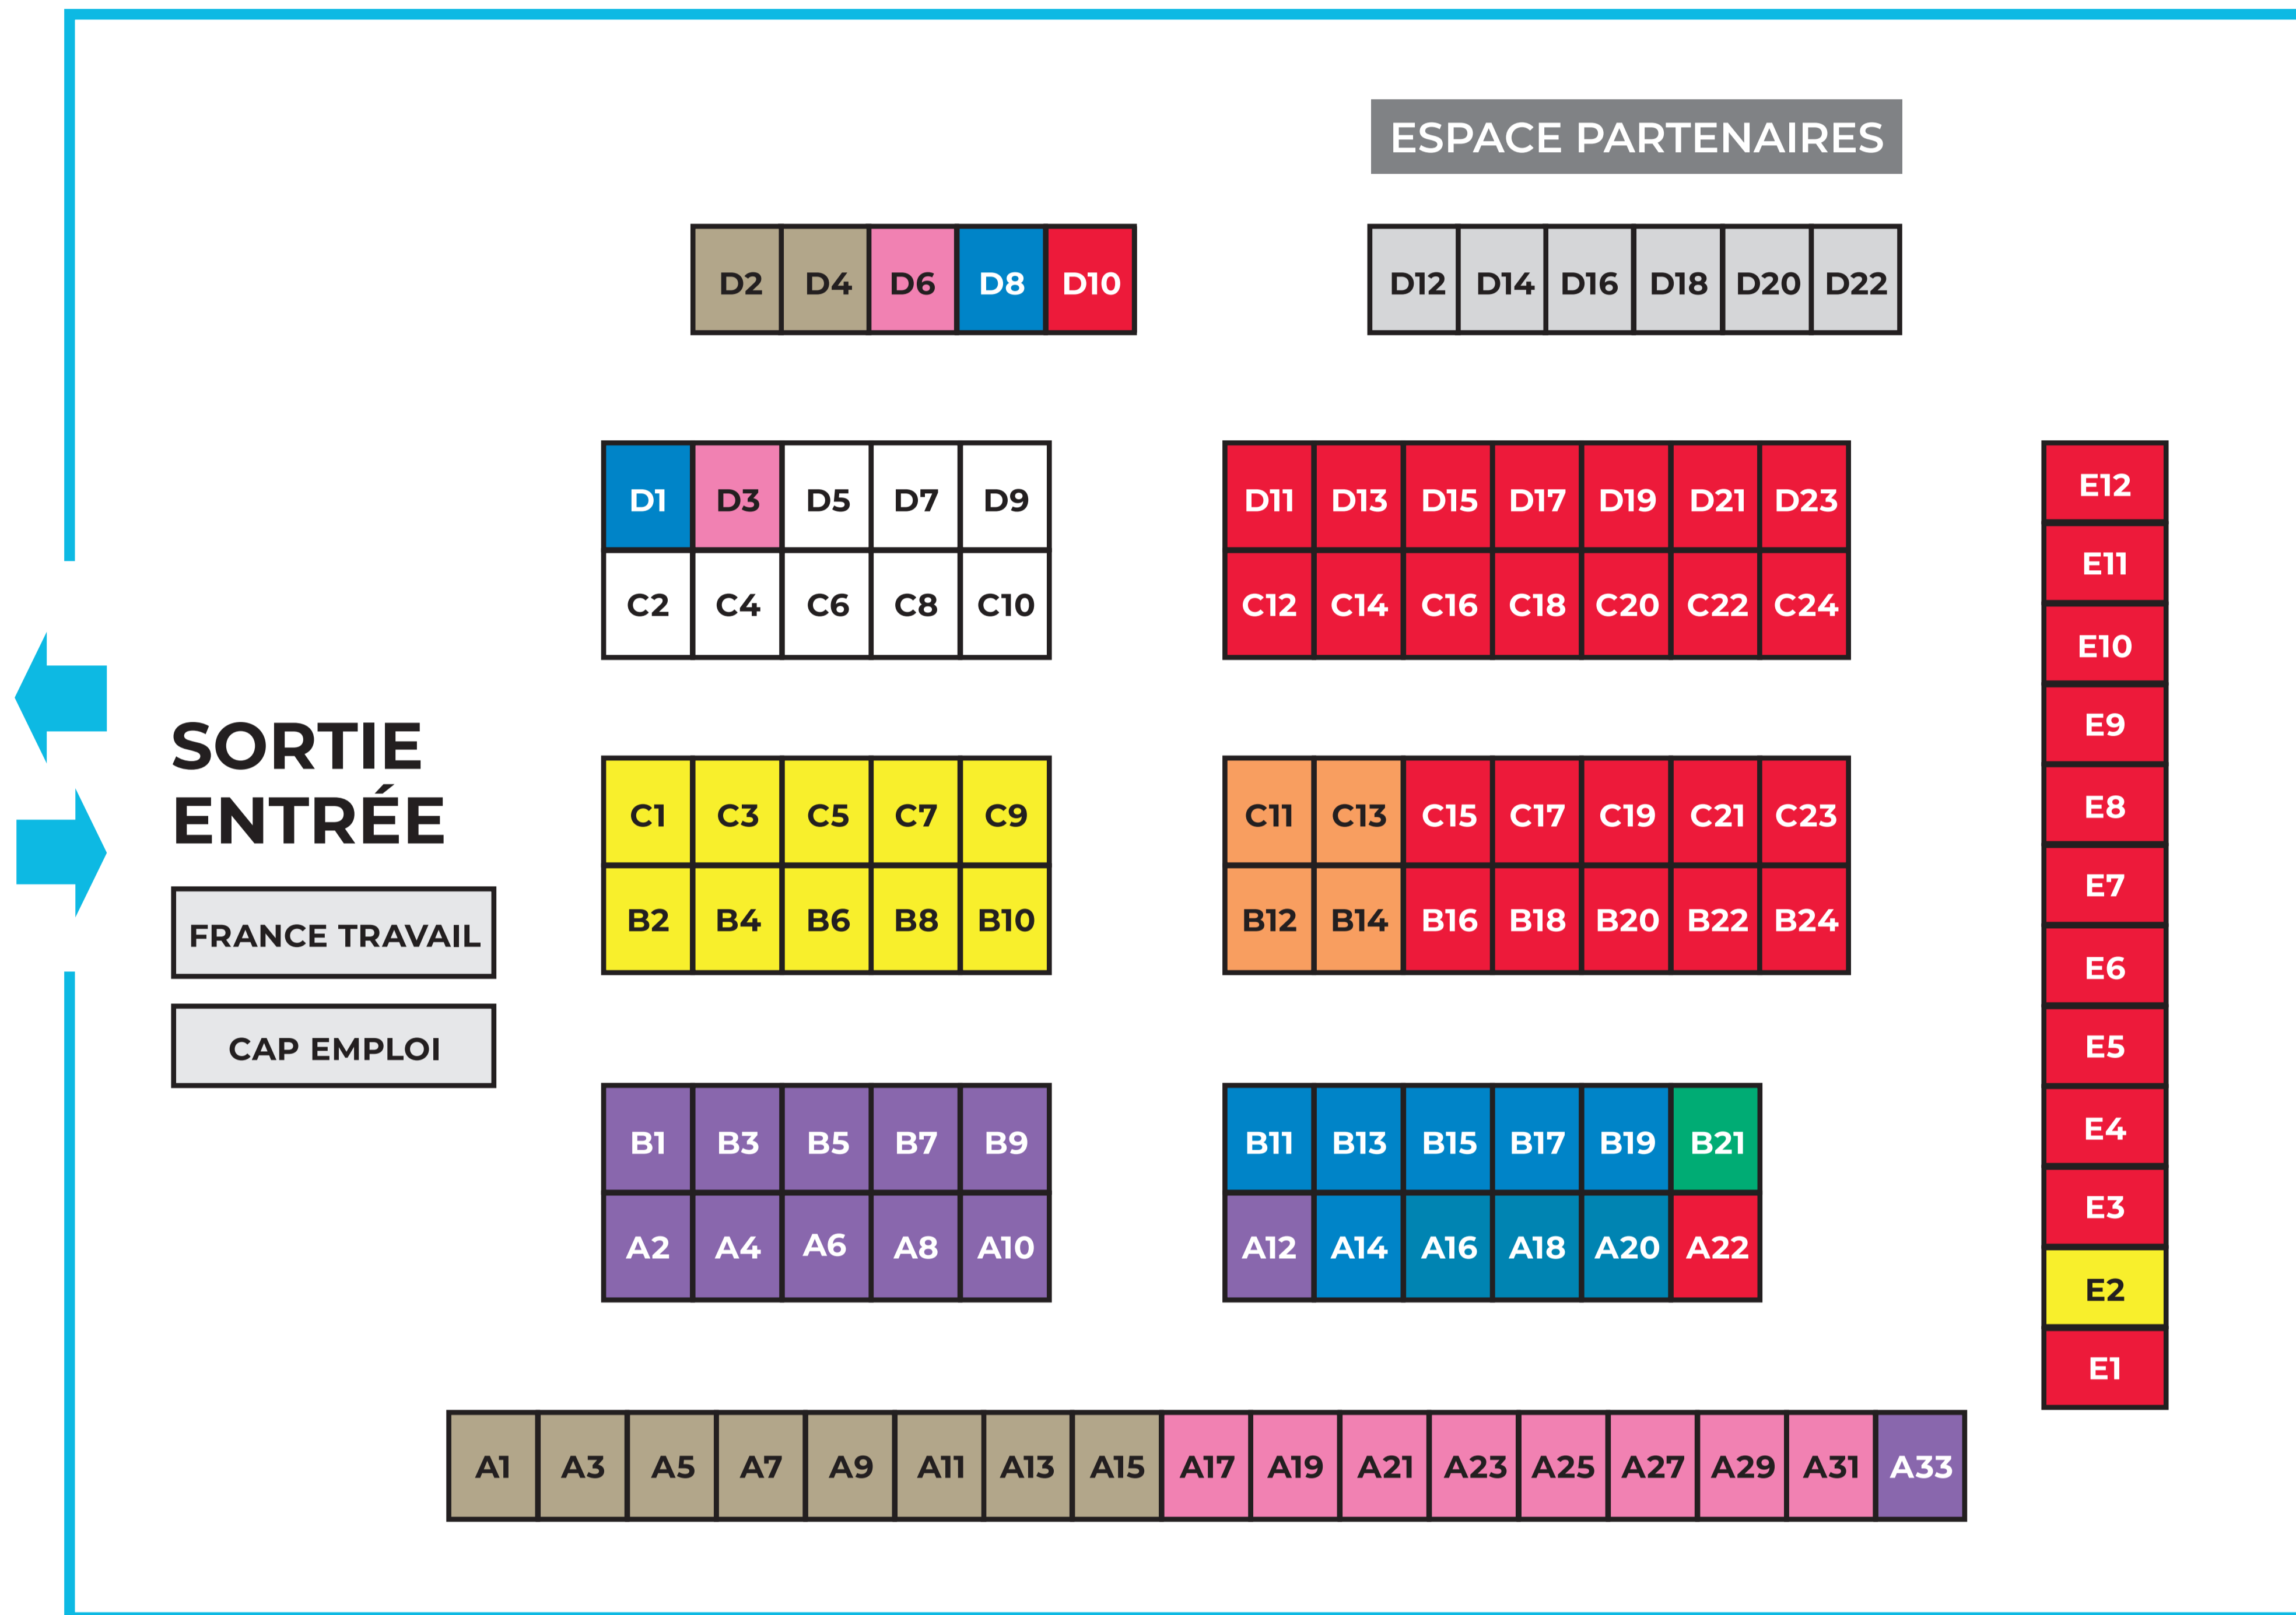

Rendez-vous
pour

l'emploi

100%
alternance

2 AVRIL 2025

DE 13H À 18H

www.orleans-metropole.fr

PLAN - CO'Met - PARC DES EXPOSITIONS HALL 1

SECTEURS D'ACTIVITÉ :

COMMERCE SERVICE	
AUCHAN	A14
BIMBENET	D8
CIGUSTO FRANCE	B15
DECATHLON	B17
E.LECLERC FLEURY	B11
E.LECLERC OLIVET DISTRIBUTION	A20
MR BRICOLAGE	A18
NES	D1
OPCO EP	B19
RETAIL RENAULT GROUP CENTRE DE GESTION	B13
SUPER U	A16
FONCTION PUBLIQUE	
AGENCE DE L'EAU	A15
BRGM	A13
CARSAT	D4
CENTRE DE GESTION DE LA FONCTION PUBLIQUE TERRITORIALE DU LOIRET	A9
CIRFA D'ORLÉANS ARMÉE DE TERRE	A11
DGFIP	D2
DREAL	A5
MAIRIE DE FLEURY-LES-AUBRAIS	A3
ORLEANS METROPOLE	A1
UNIVERSITE D'ORLEANS	A7
HÔTELLERIE RESTAURATION	
AKTO	B12
ANSAMBLE	C13
BOULANGERIE ANGE	C11
MCDONALD'S	B14

SCOP DURALEX	C23
SUEZ EAU FRANCE	B16
TEREOS	E10
THALES	A22
TRADIVAL	B24
UIMM LOIRET TOURAINE	C15
VEOLIA EAU	D17
MOBILITÉ LOGISTIQUE TRANSPORT	
ATAC PIECES AUTO	A12
BPM GROUP	B1
DB SCHENKER	A8
DERET LOGISTIQUE	A4
FM LOGISTIC	A6
HEXVIA	B3
KEOLIS METROPOLE ORLEANS	B5
KUEHNE + NAGEL SAS	A10
OPCO MOBILITES	B9
ORLEANS LOGISTIQUE	B7
SNCF RESEAU	A33
STEF TRANSPORT ORLEANS	A2
ESPACE PARTENAIRES EMPLOYEURS	
ACTION LOGEMENT	D18
APEC	D22
CAP EMPLOI/POUR UNE ALTERNANCE INCLUSIVE	Accueil
CCI	D14
CFA DES UNIVERSITES	D16
CMA	D14
CREPI LOIRET	D20
CRIJ	D12
FRANCE TRAVAIL	Accueil
MISSION LOCALE	D12
NQT	D20
UNIVERSITE D'ORLEANS	D16