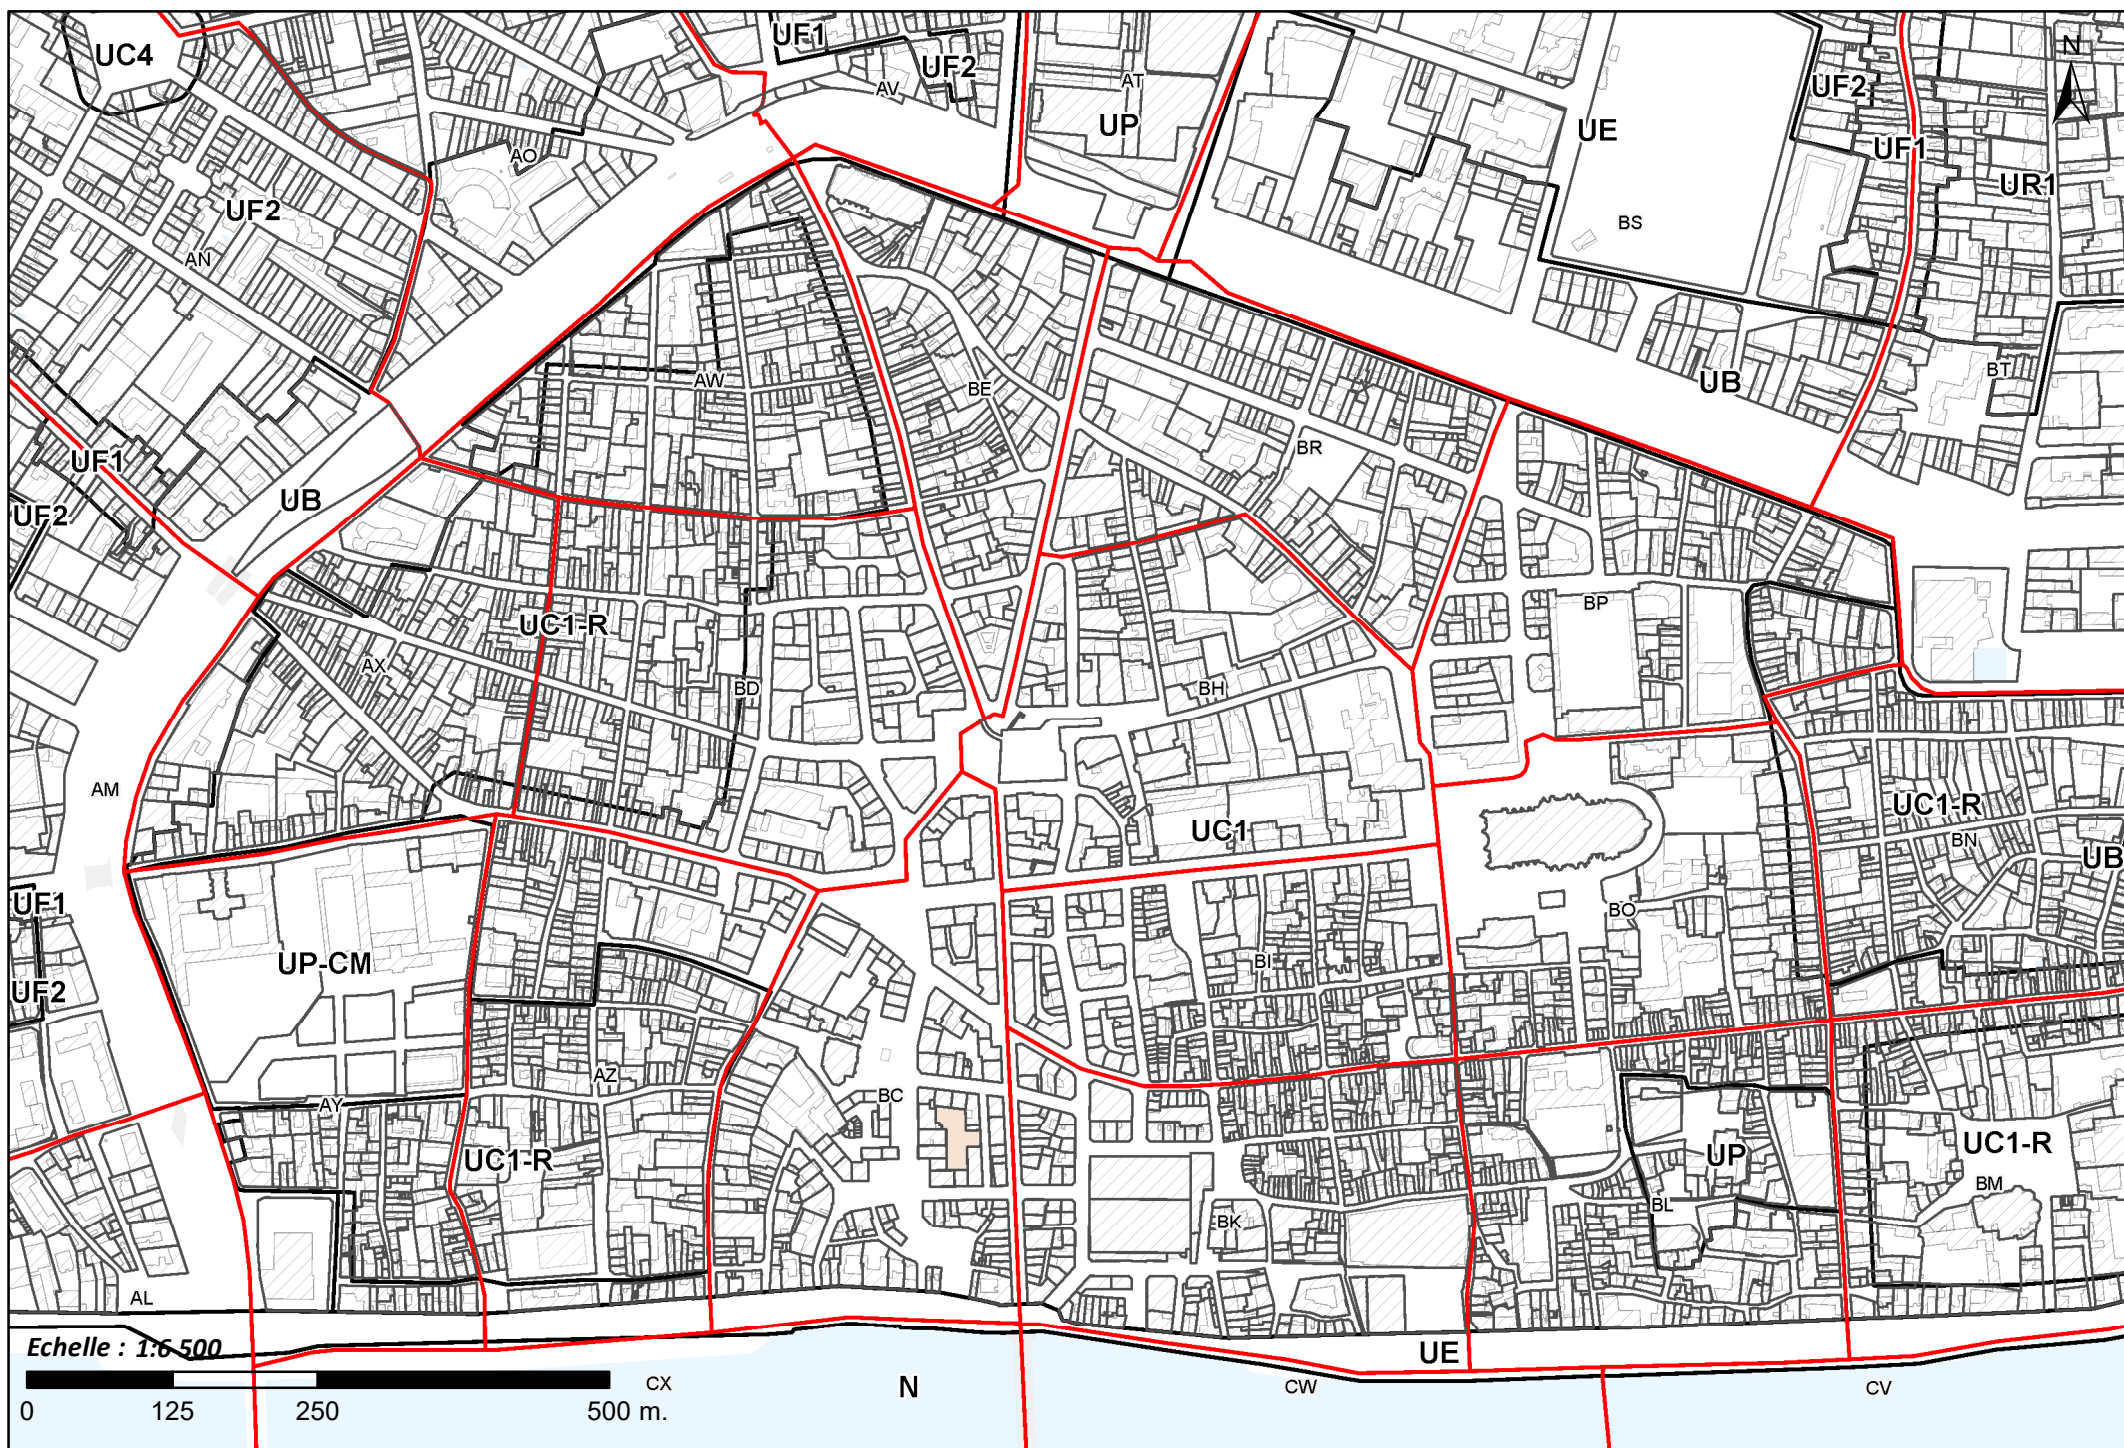

A.04 PLAN CADASTRAL

CADASTRE

Echelle : 1:6 500

N