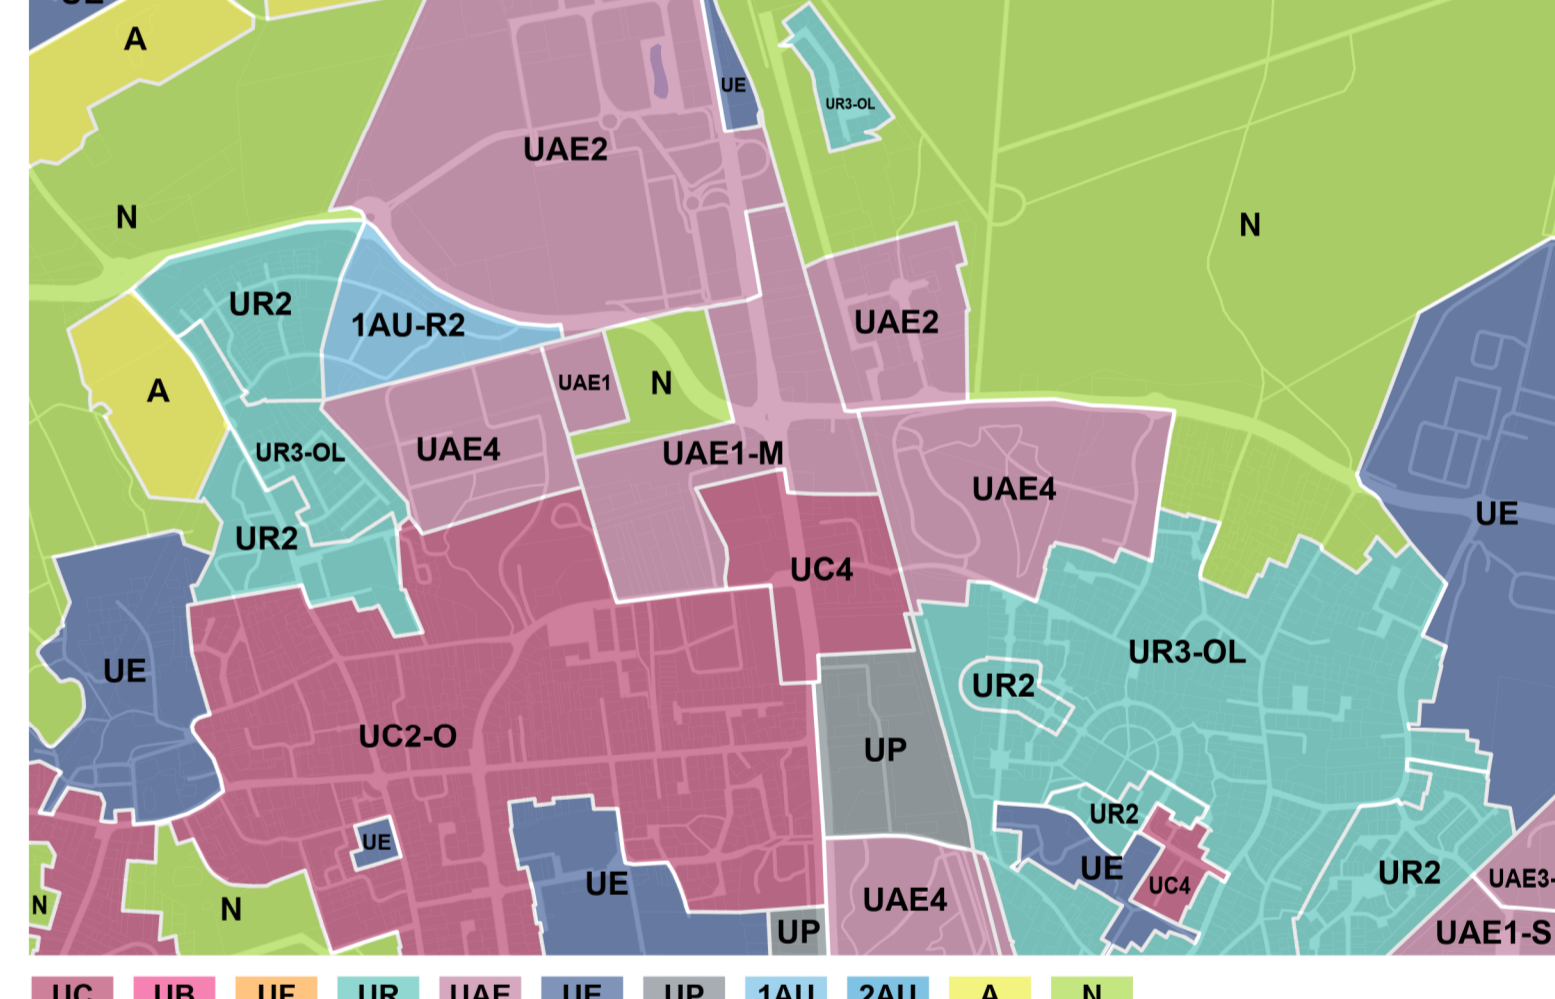

EXTRAIT INDICATIF DU ZONAGE D'URBANISME EN COULEUR