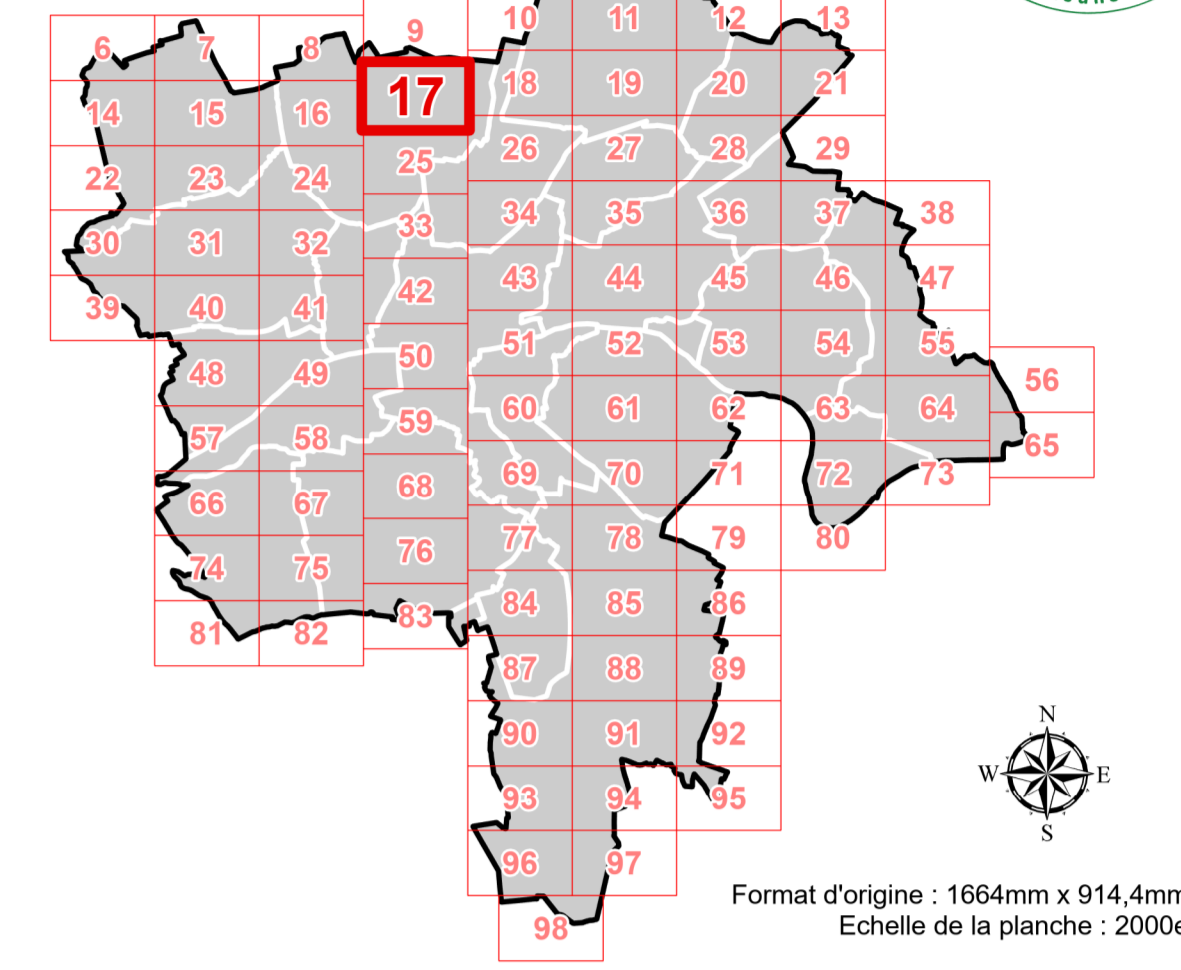

PLAN LOCAL D'URBANISME
MÉTROPOLITAIN
ORLÈANS MÉTROPOLITAIN

PLAN DE ZONAGE AU 2000e
Planche n°17

MA APPROUVÉE
20/08/2024
ORLÈANS MÉTROPOLITAIN