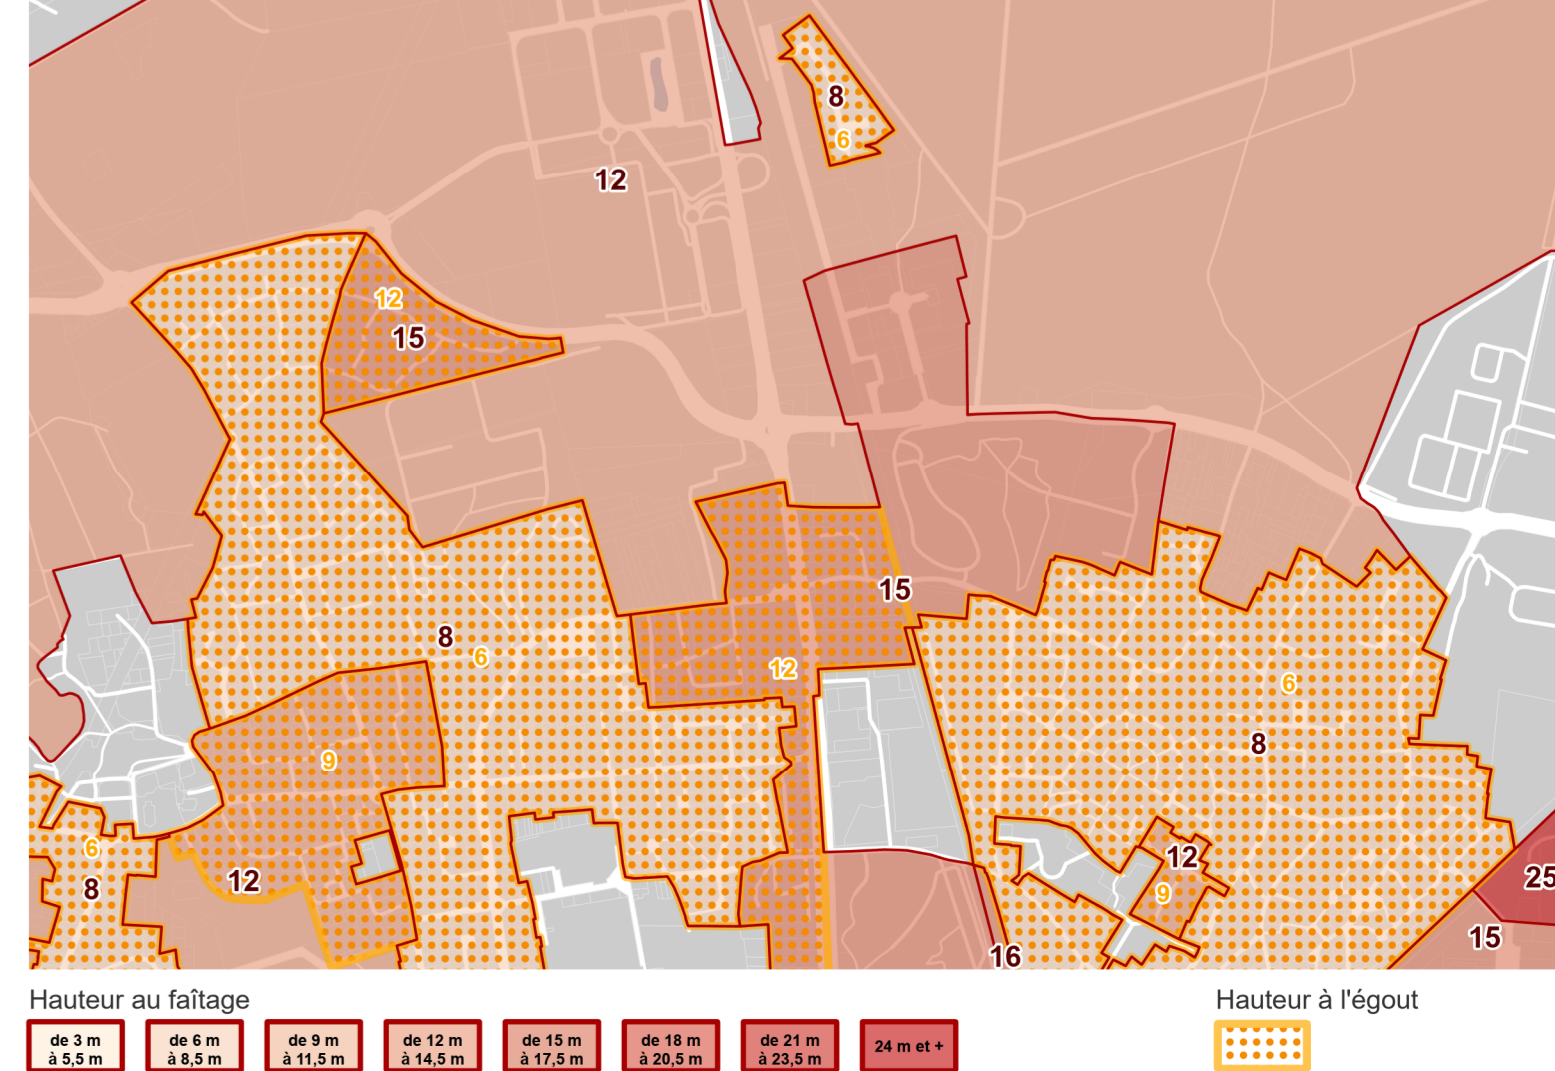

EXTRAIT INDICATIF DU PLAN DES HAUTEURS

0 50 100 Mètres
F contourne sur un point représenté 30 mètres de plus

Photos: © OpenStreetMap, © Bing, © Google