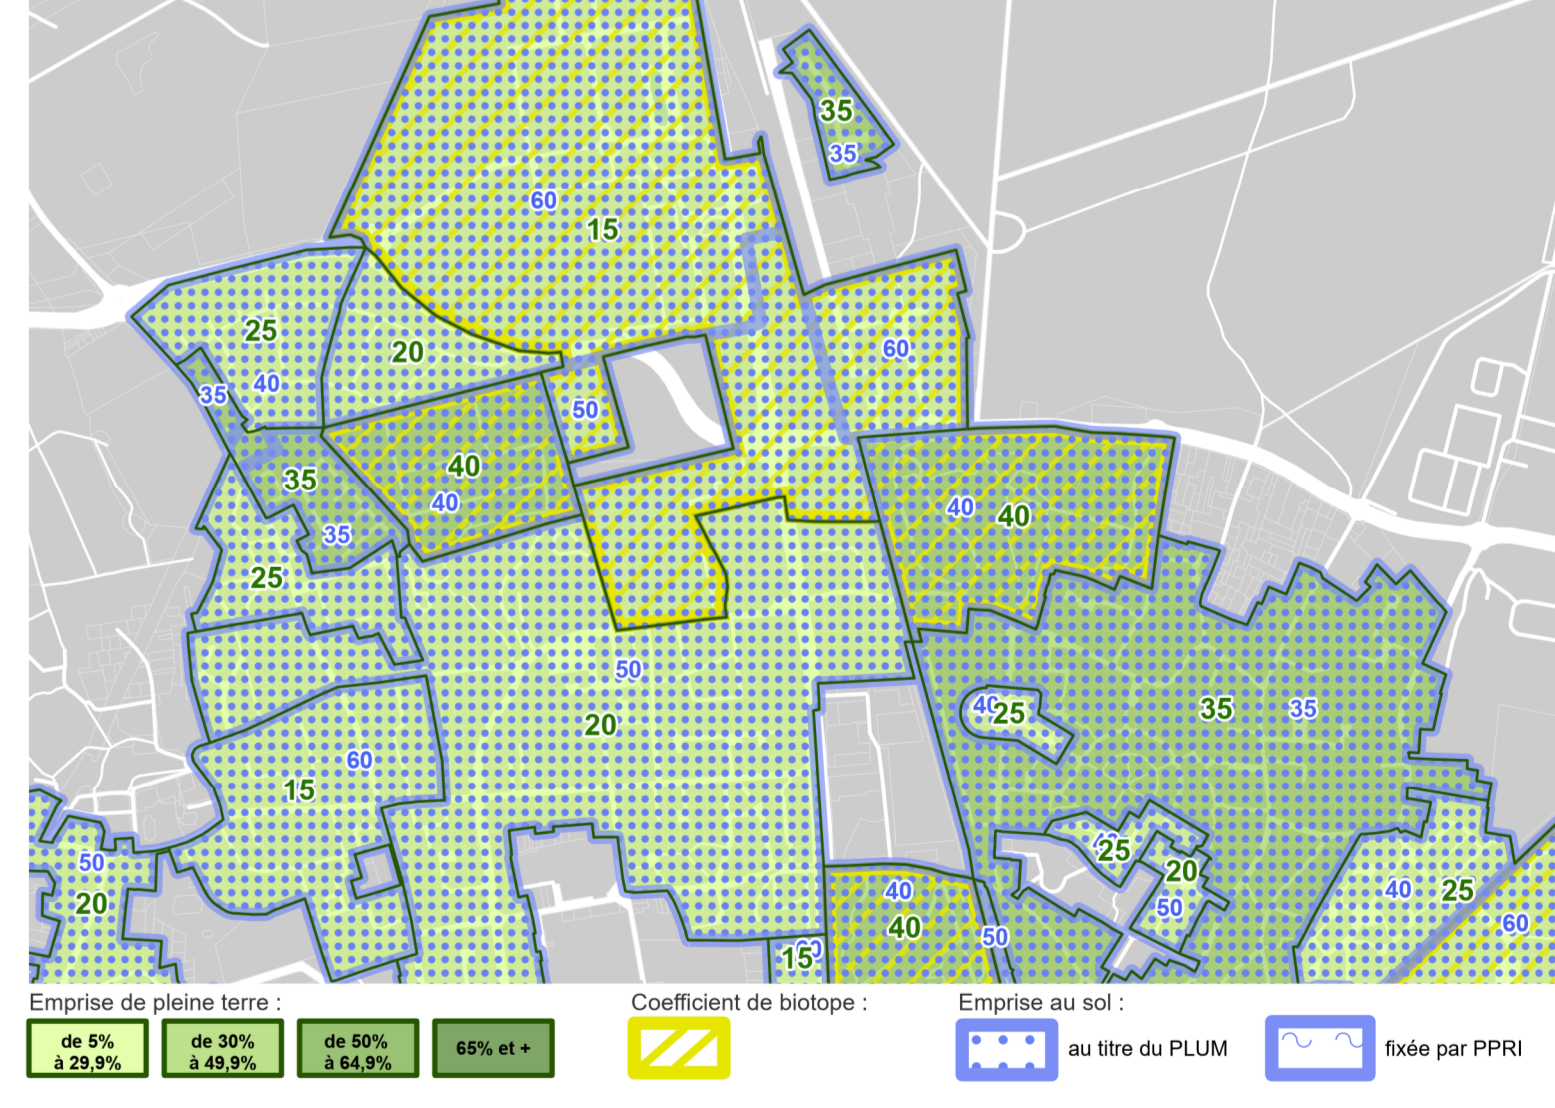

EXTRAIT INDICATIF DU PLAN DES EMPRISES