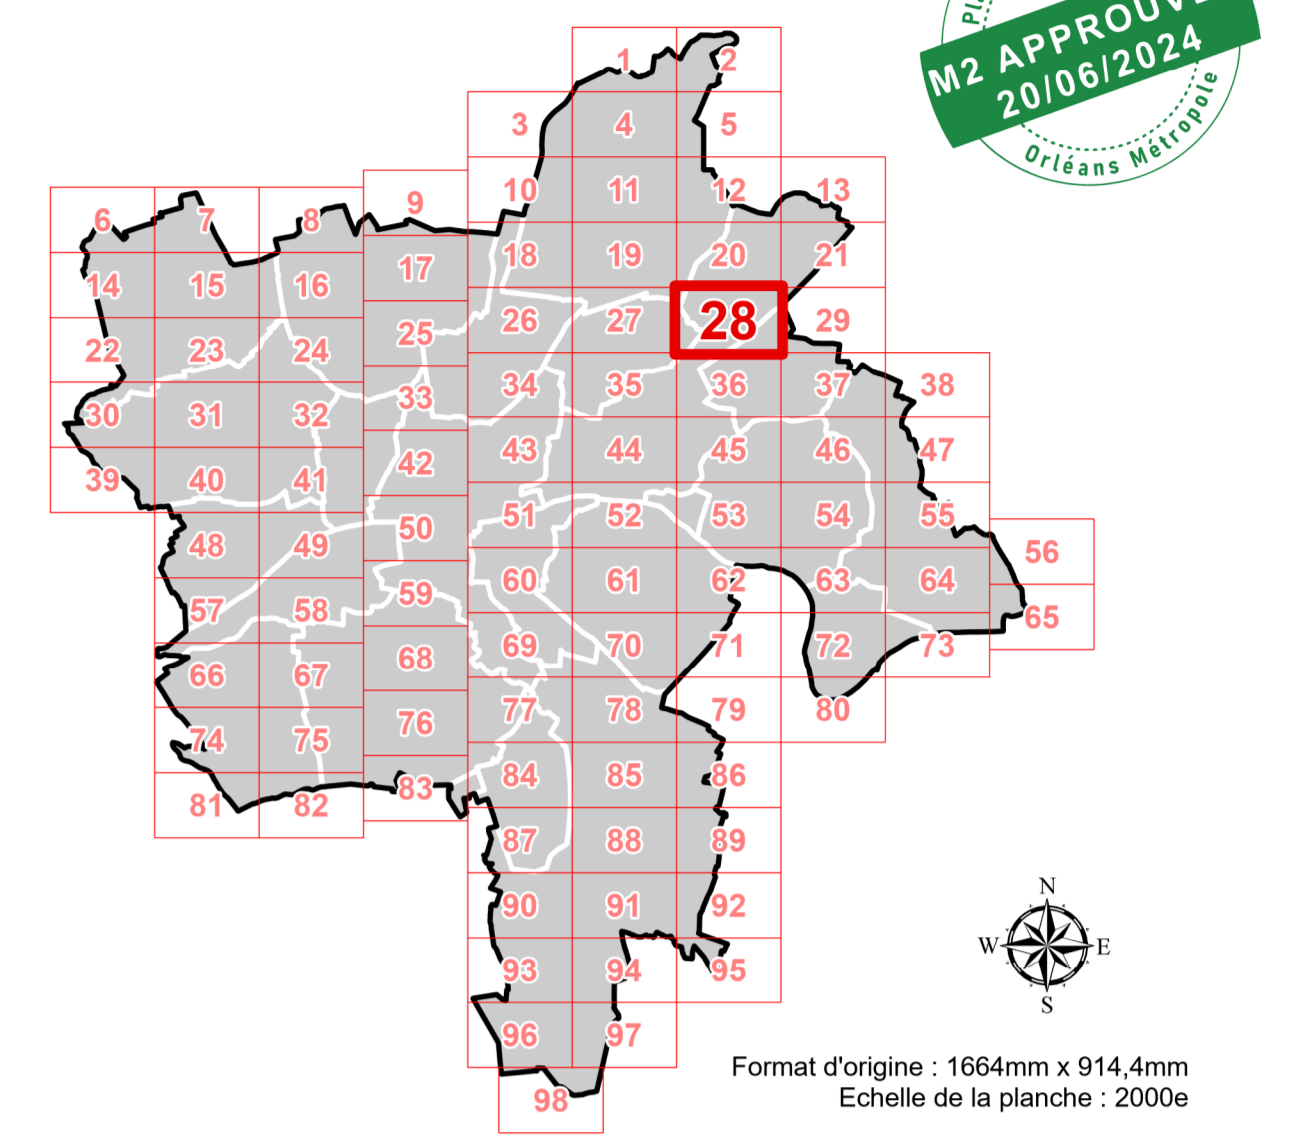

PLAN LOCAL D'URBANISME MÉTROPOLITAIN

ORLÉANS MÉTROPOLE

PLAN DE ZONAGE AU 2000e Planche n°28