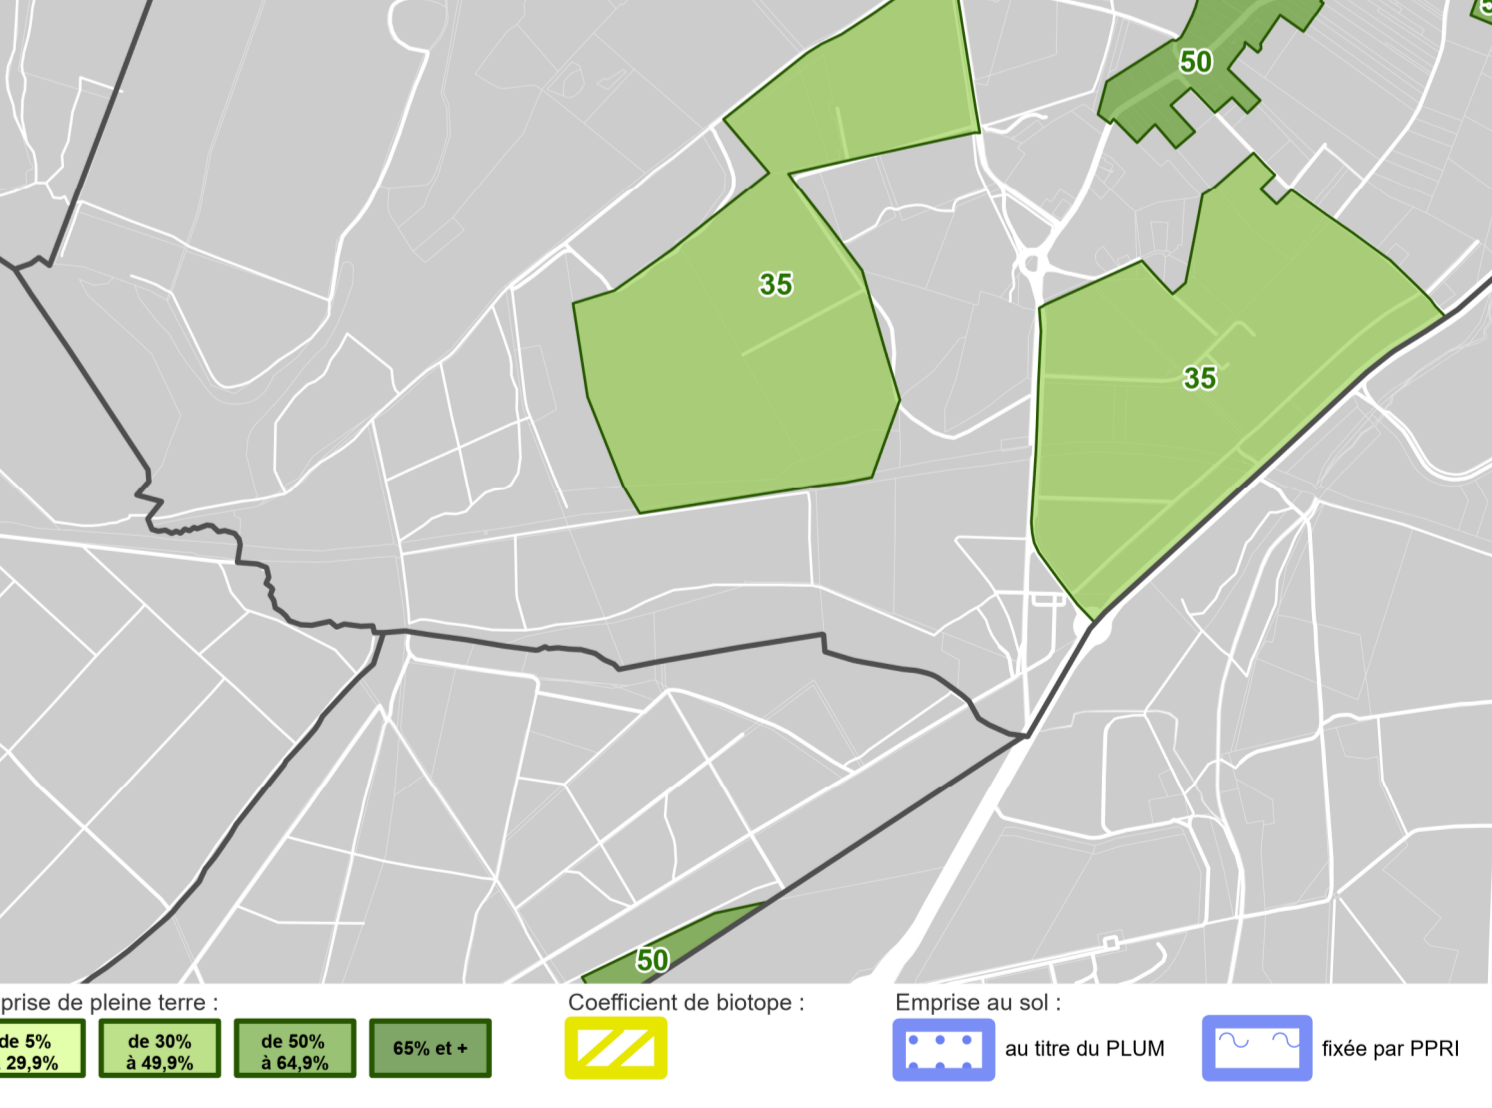

EXTRAIT INDICATIF DU PLAN DES EMPRISES