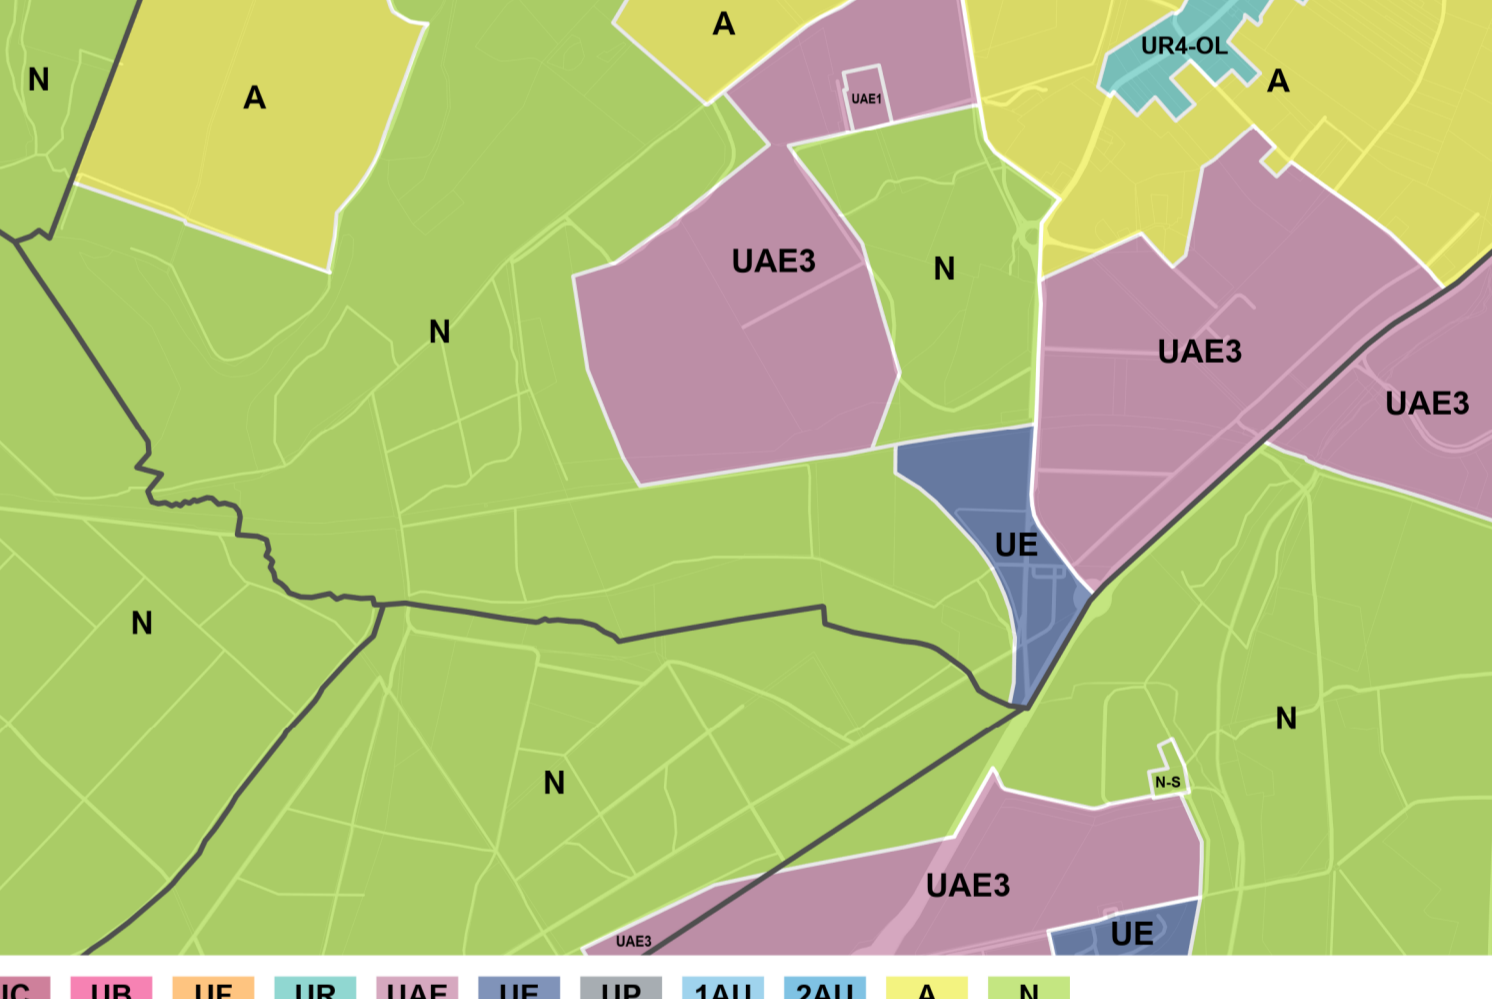

LÉGENDE DE LA PLANCHE

EXTRAIT INDICATIF DU ZONAGE D'URBANISME EN COULEUR