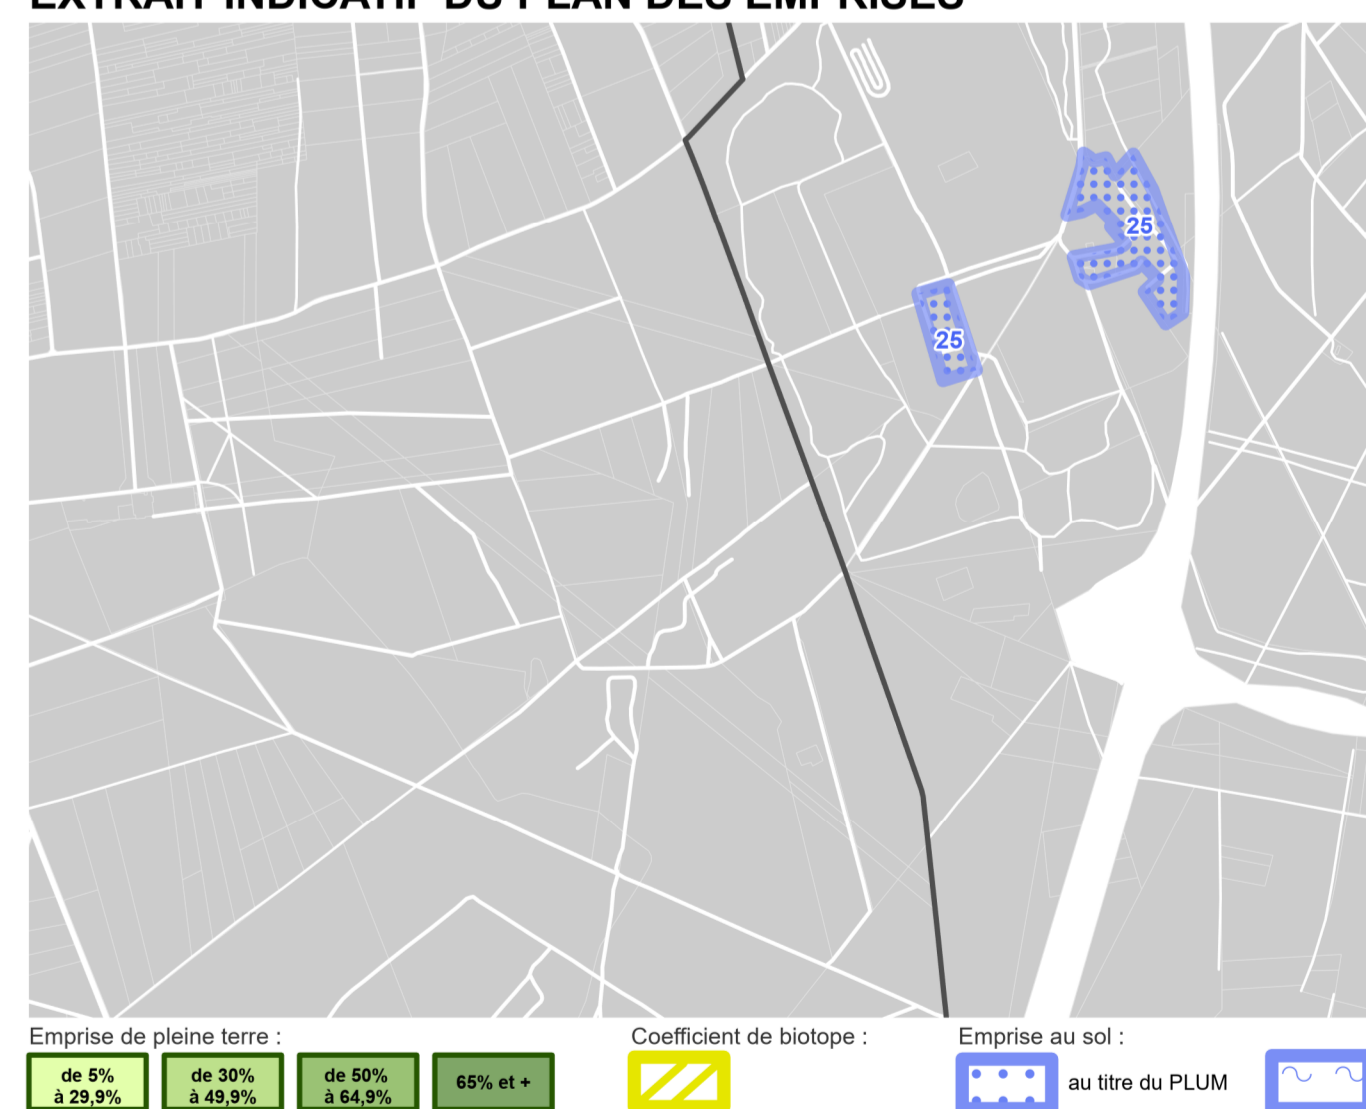

EXTRAIT INDICATIF DU PLAN DES EMPRISES