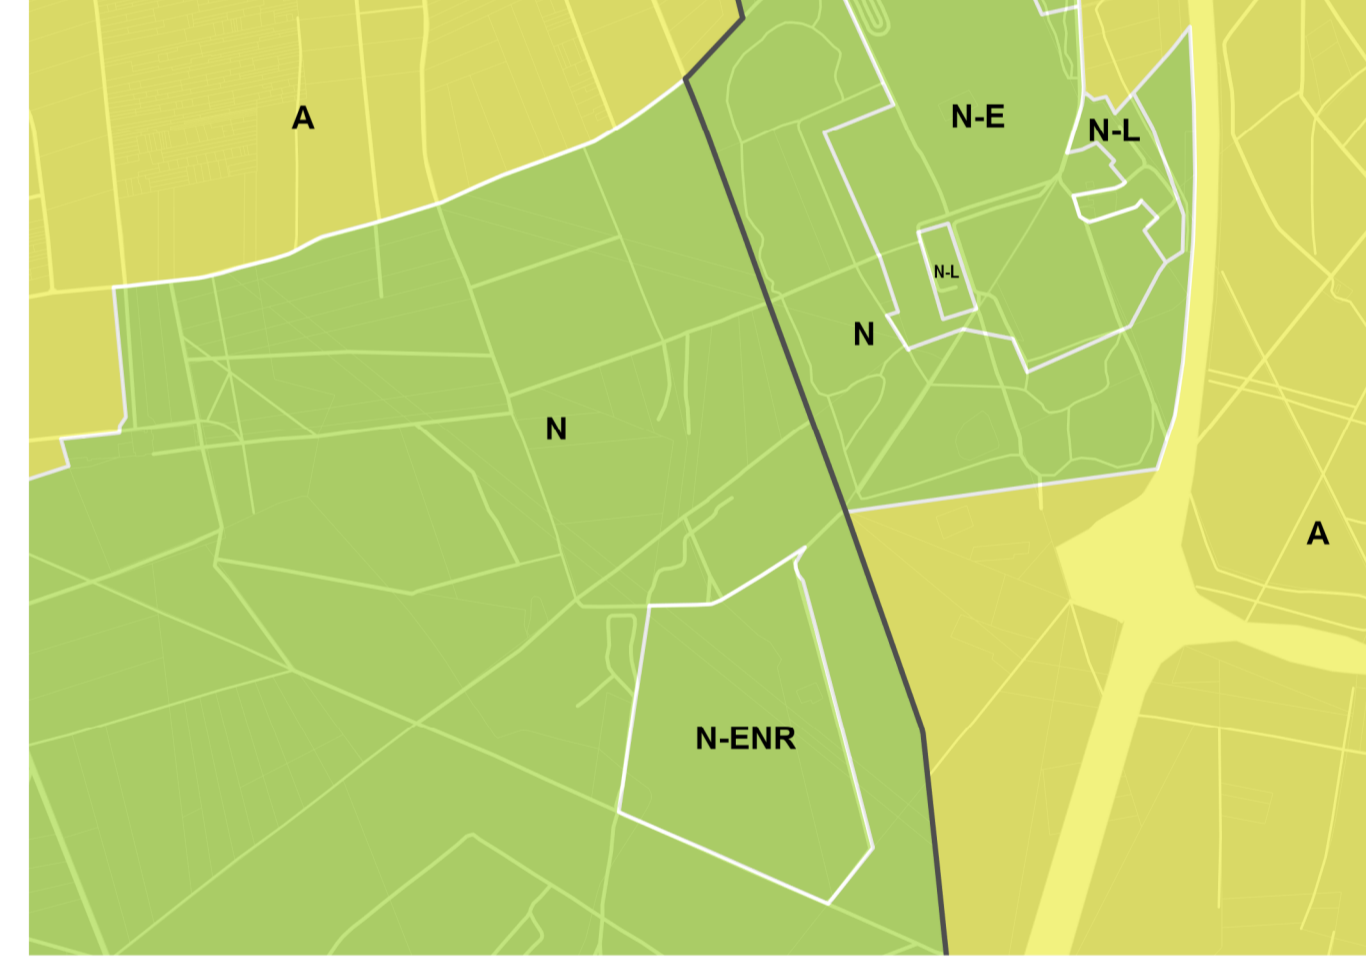

EXTRAIT INDICATIF DU ZONAGE D'URBANISME EN COULEUR