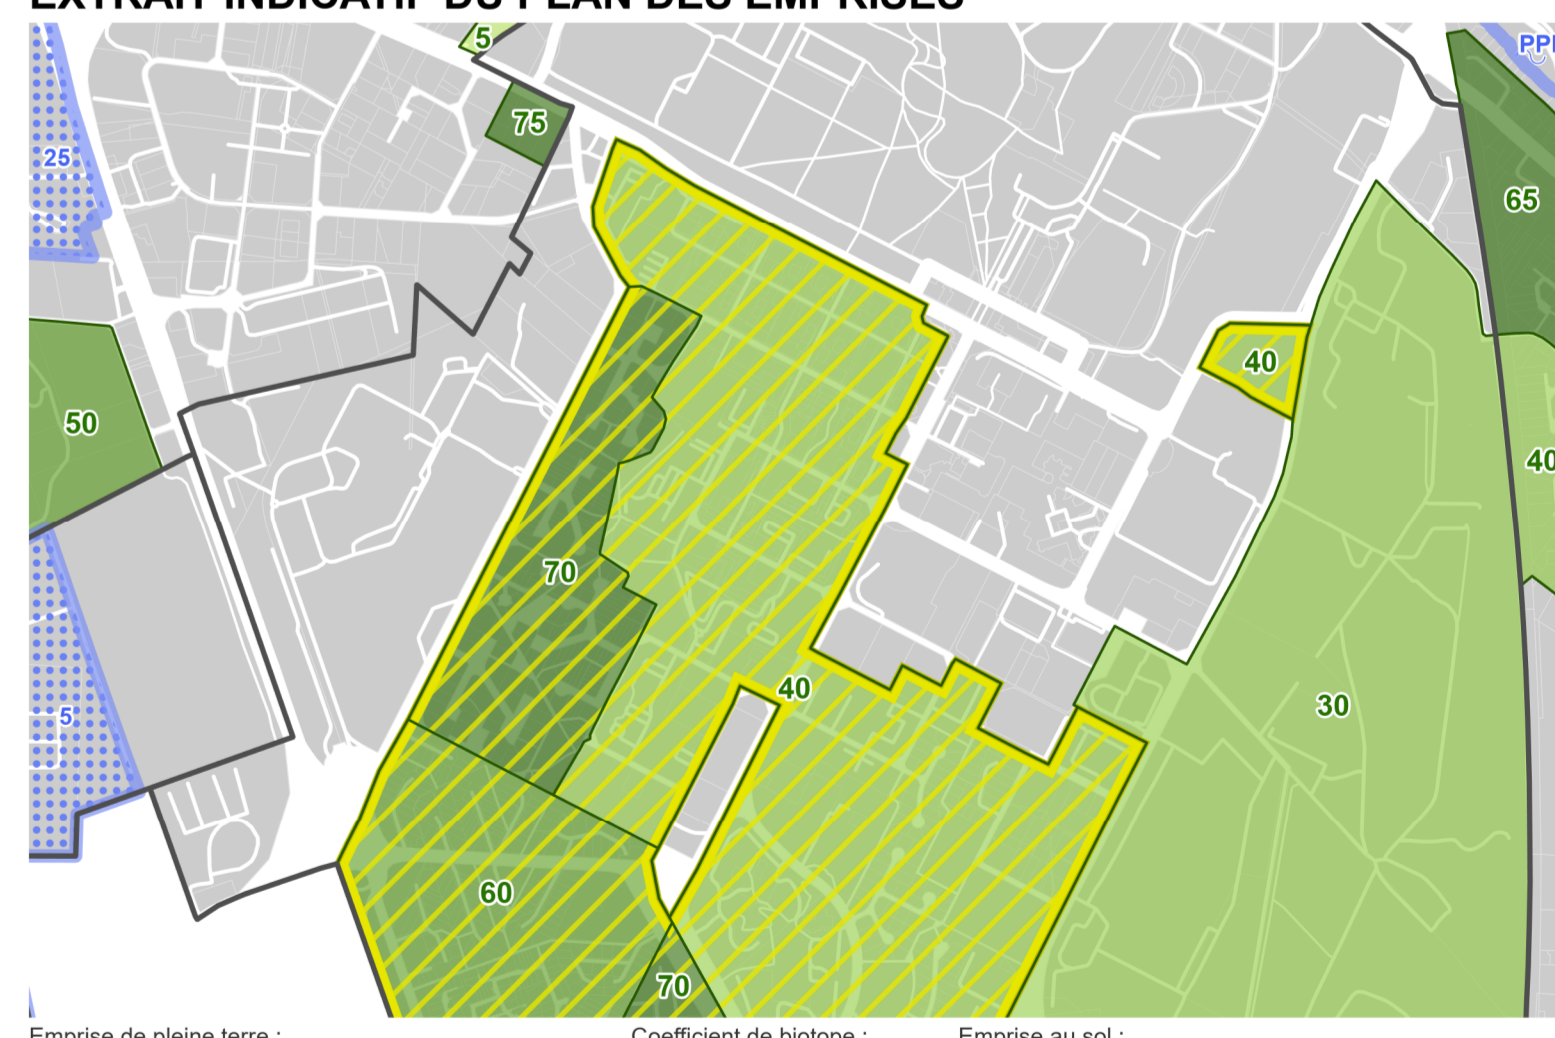

EXTRAIT INDICATIF DU PLAN DES EMPRISES