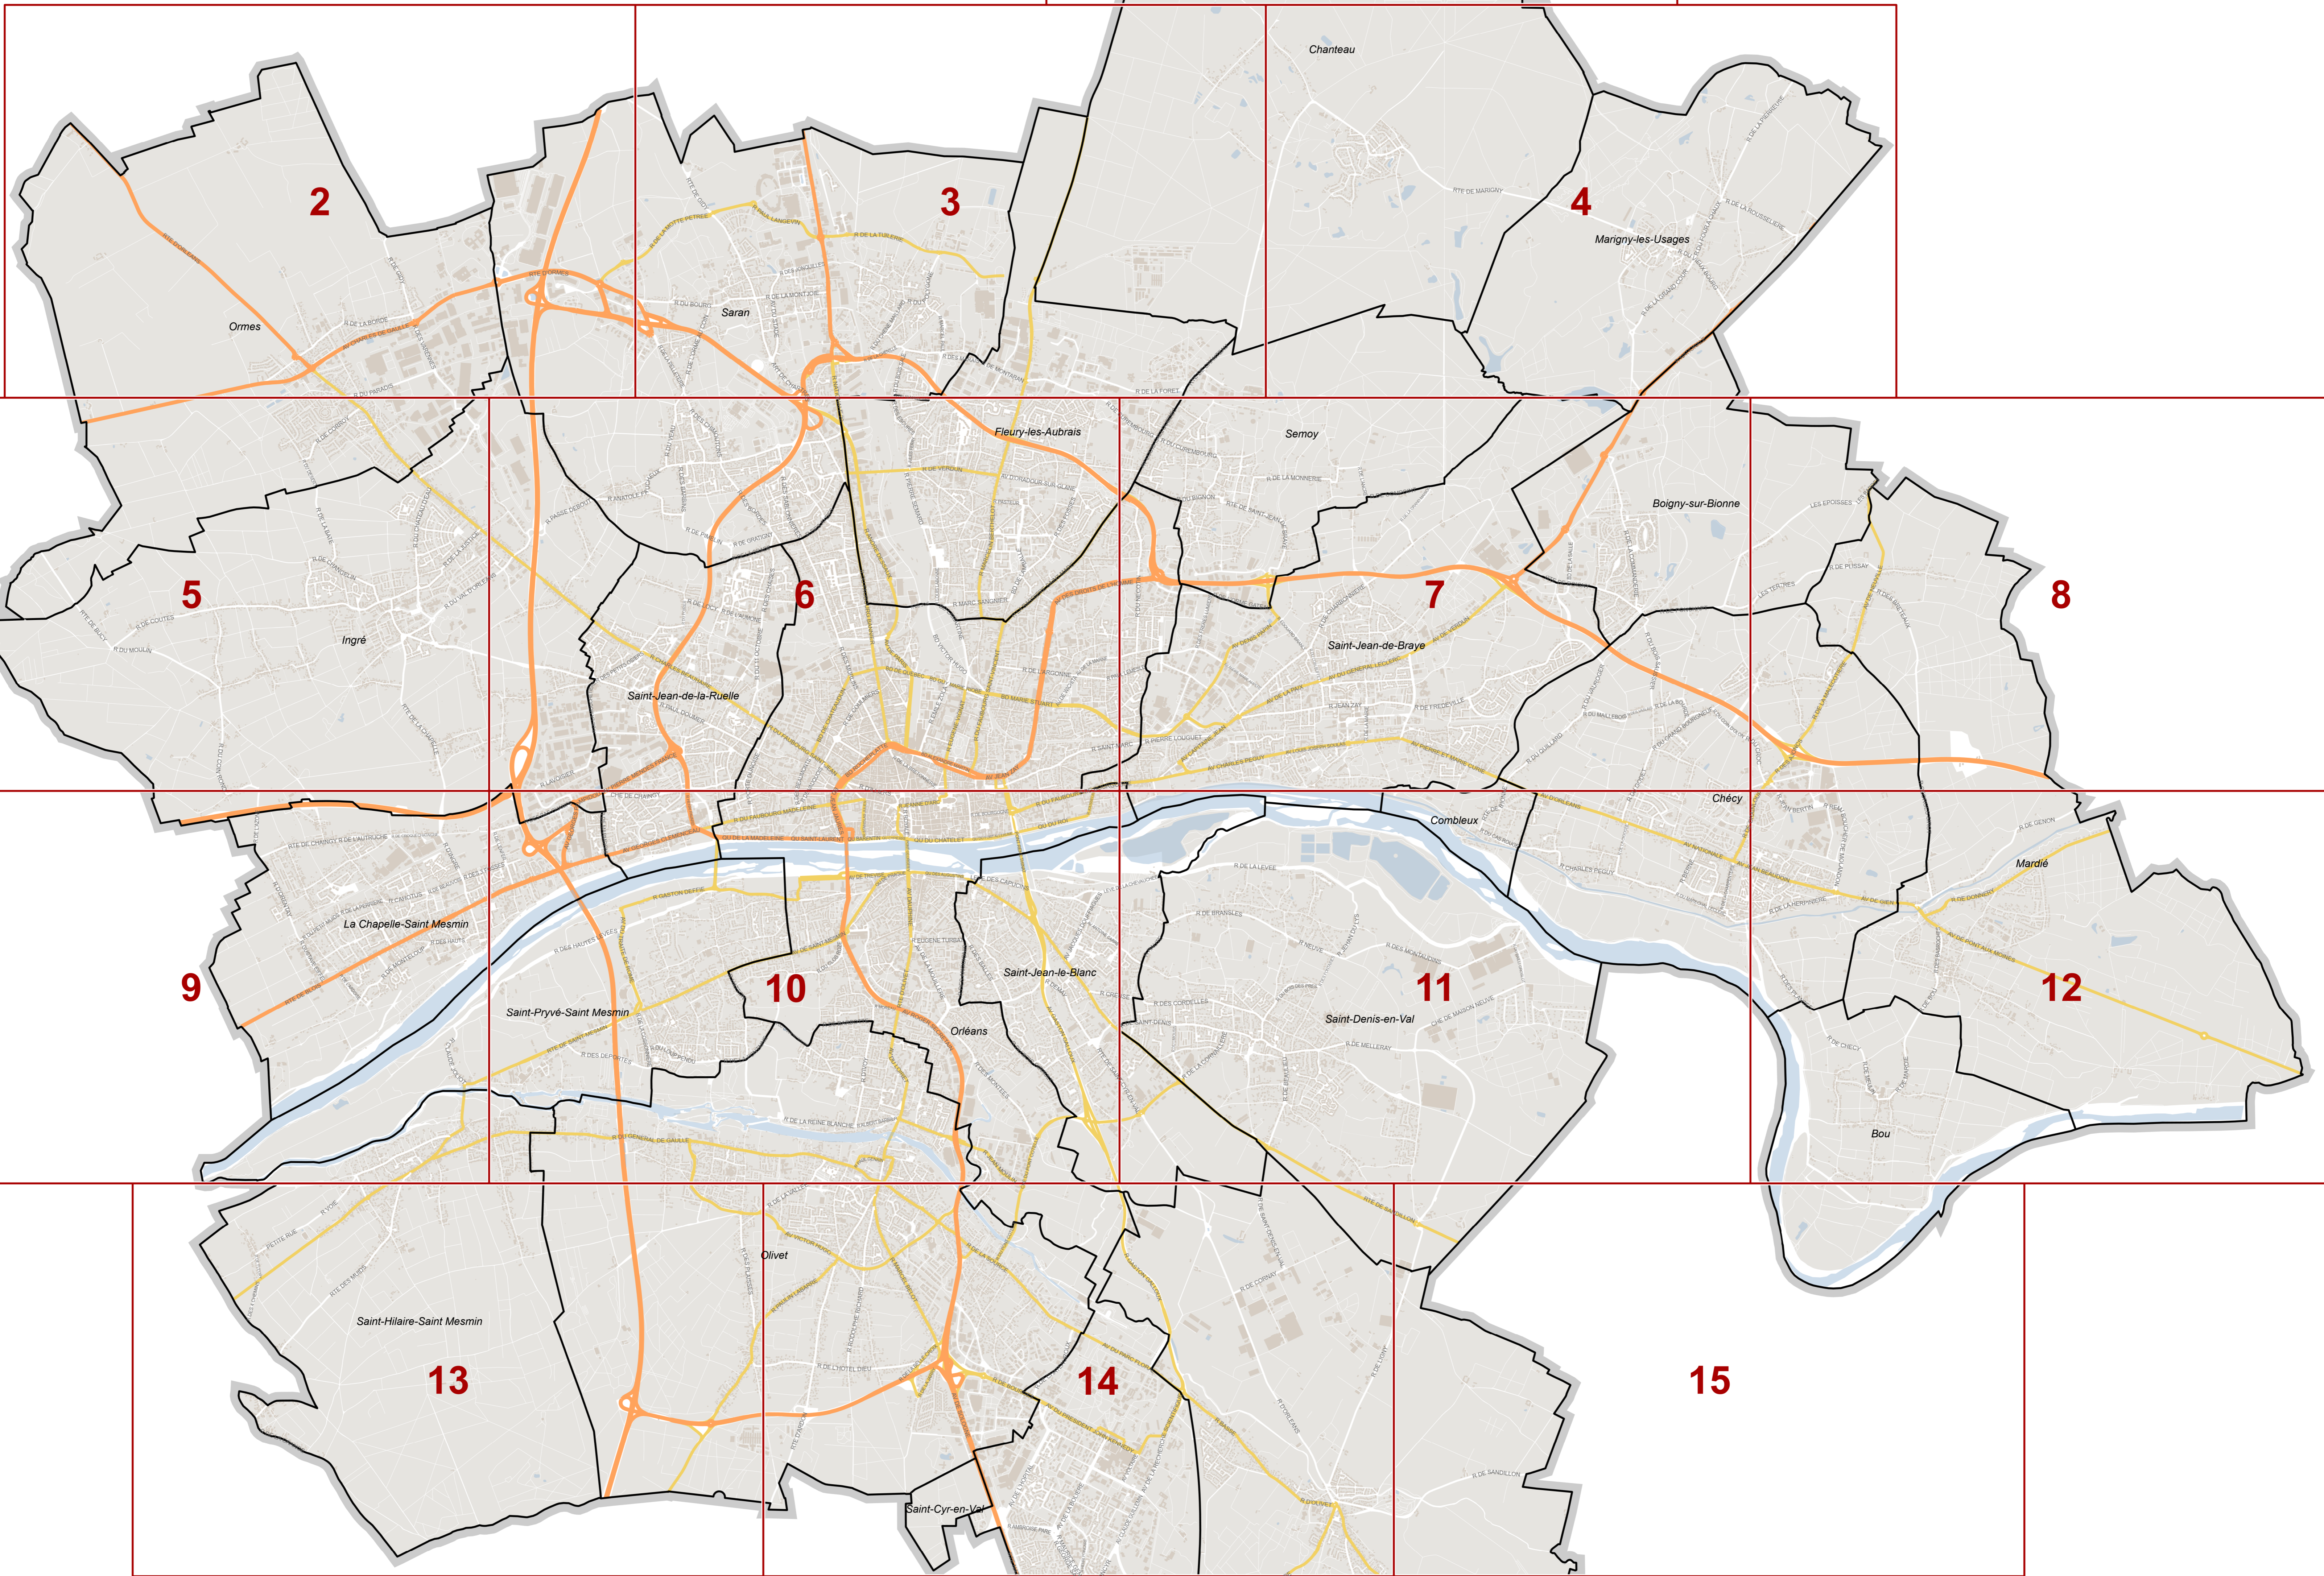

PLAN LOCAL D'URBANISME MÉTROPOLITAIN

ORLÉANS MÉTROPOLE

PLAN DE CARROYAGE DES PLANS DES EMPRISES

Format d'origine : 1000mm x 914.4mm

Echelle de la planche : 30 000e

EXTRAIT INDICATIF DU PLAN
DES EMPRISES DE PLEINE TERRE

EXTRAIT INDICATIF DU PLAN
DES EMPRISES AU SOL