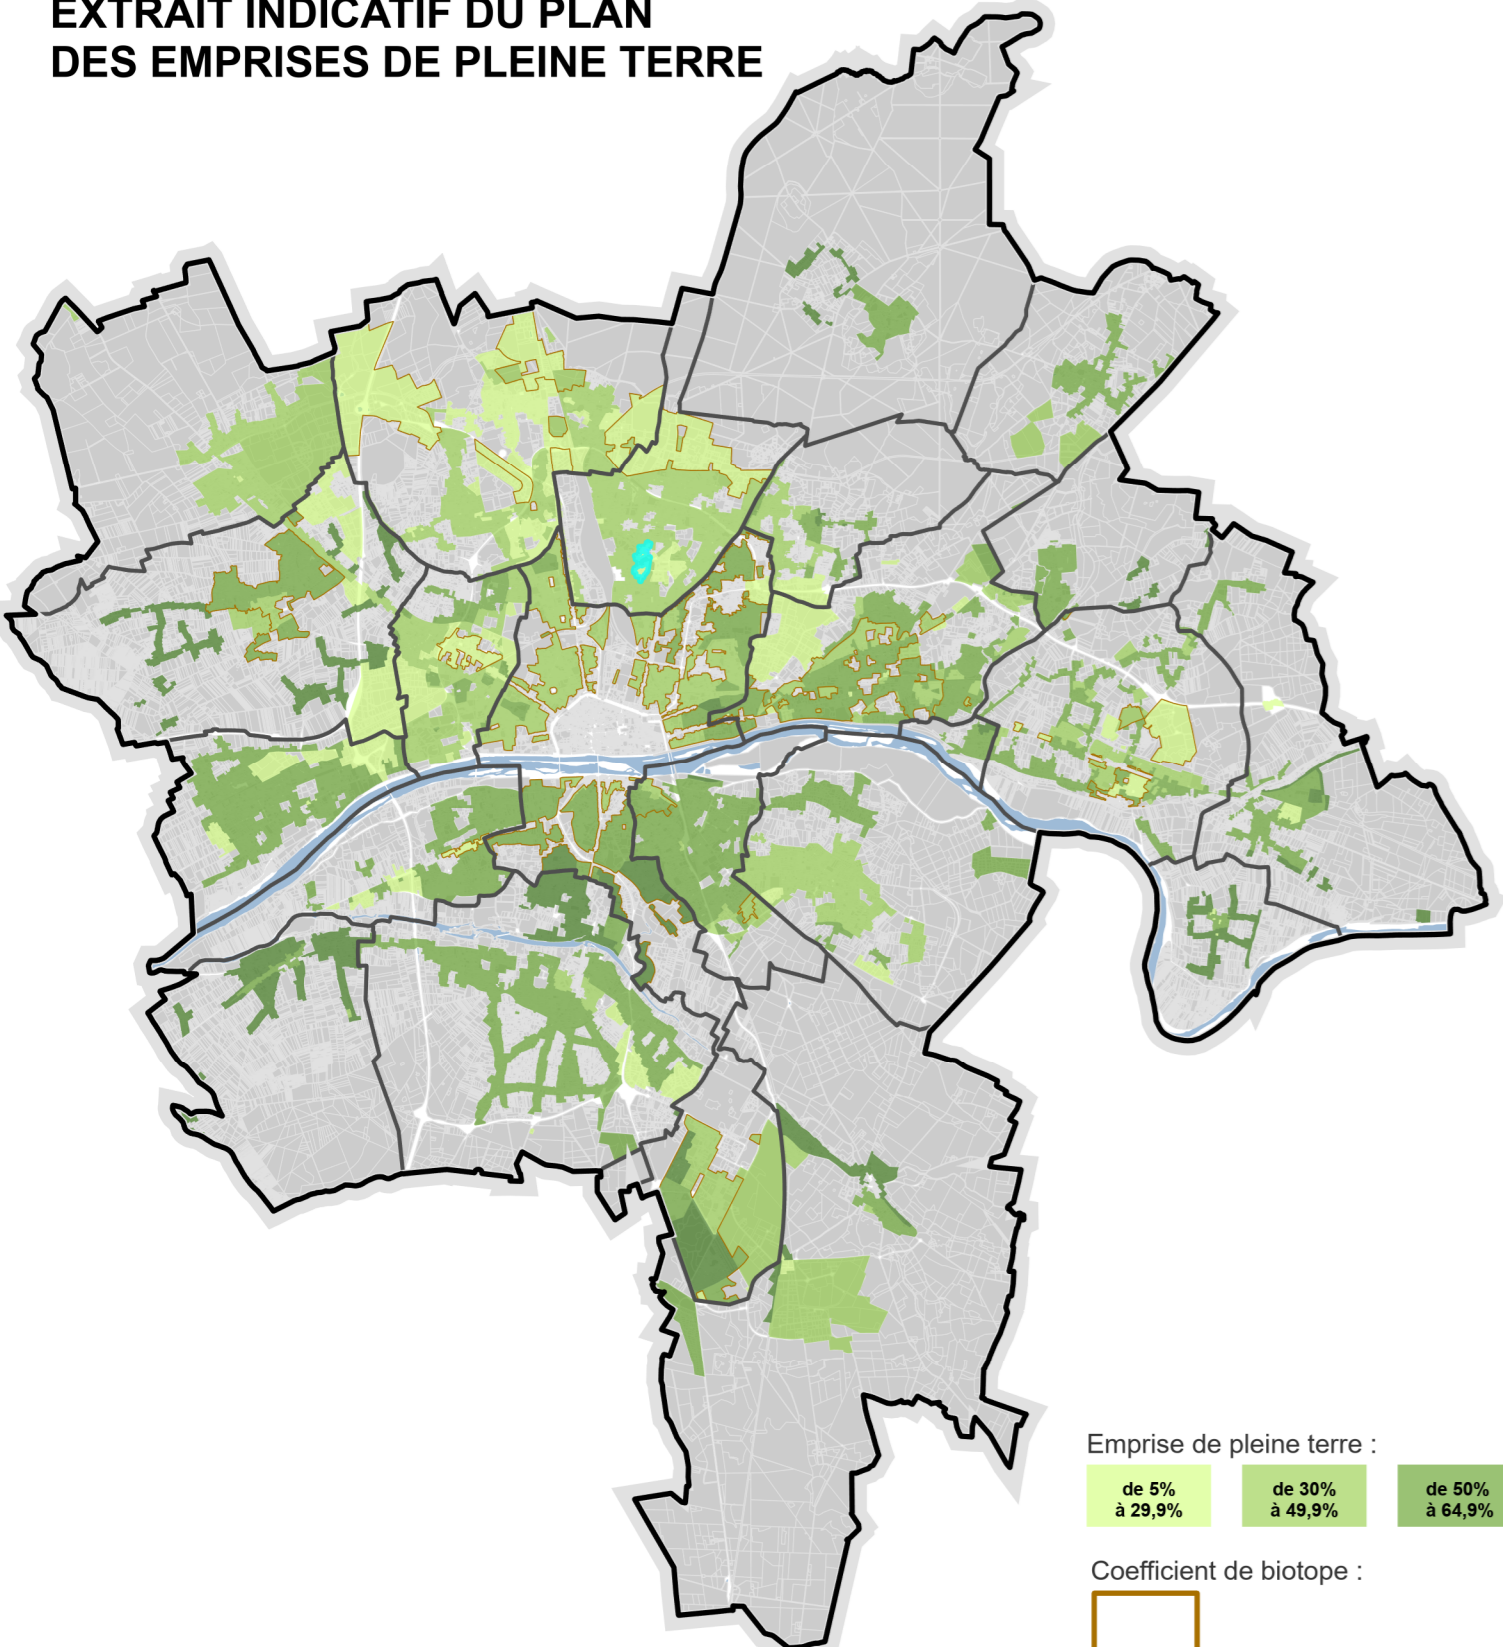

PLAN LOCAL D'URBANISME MÉTROPOLITAIN

ORLÉANS MÉTROPOLE

PLAN DE CARROYAGE DES PLANS DES EMPRISES

Format d'origine : 1000mm x 914.4mm

Echelle de la planche : 30 000e

EXTRAIT INDICATIF DU PLAN
DES EMPRISES DE PLEINE TERRE

EXTRAIT INDICATIF DU PLAN
DES EMPRISES AU SOL