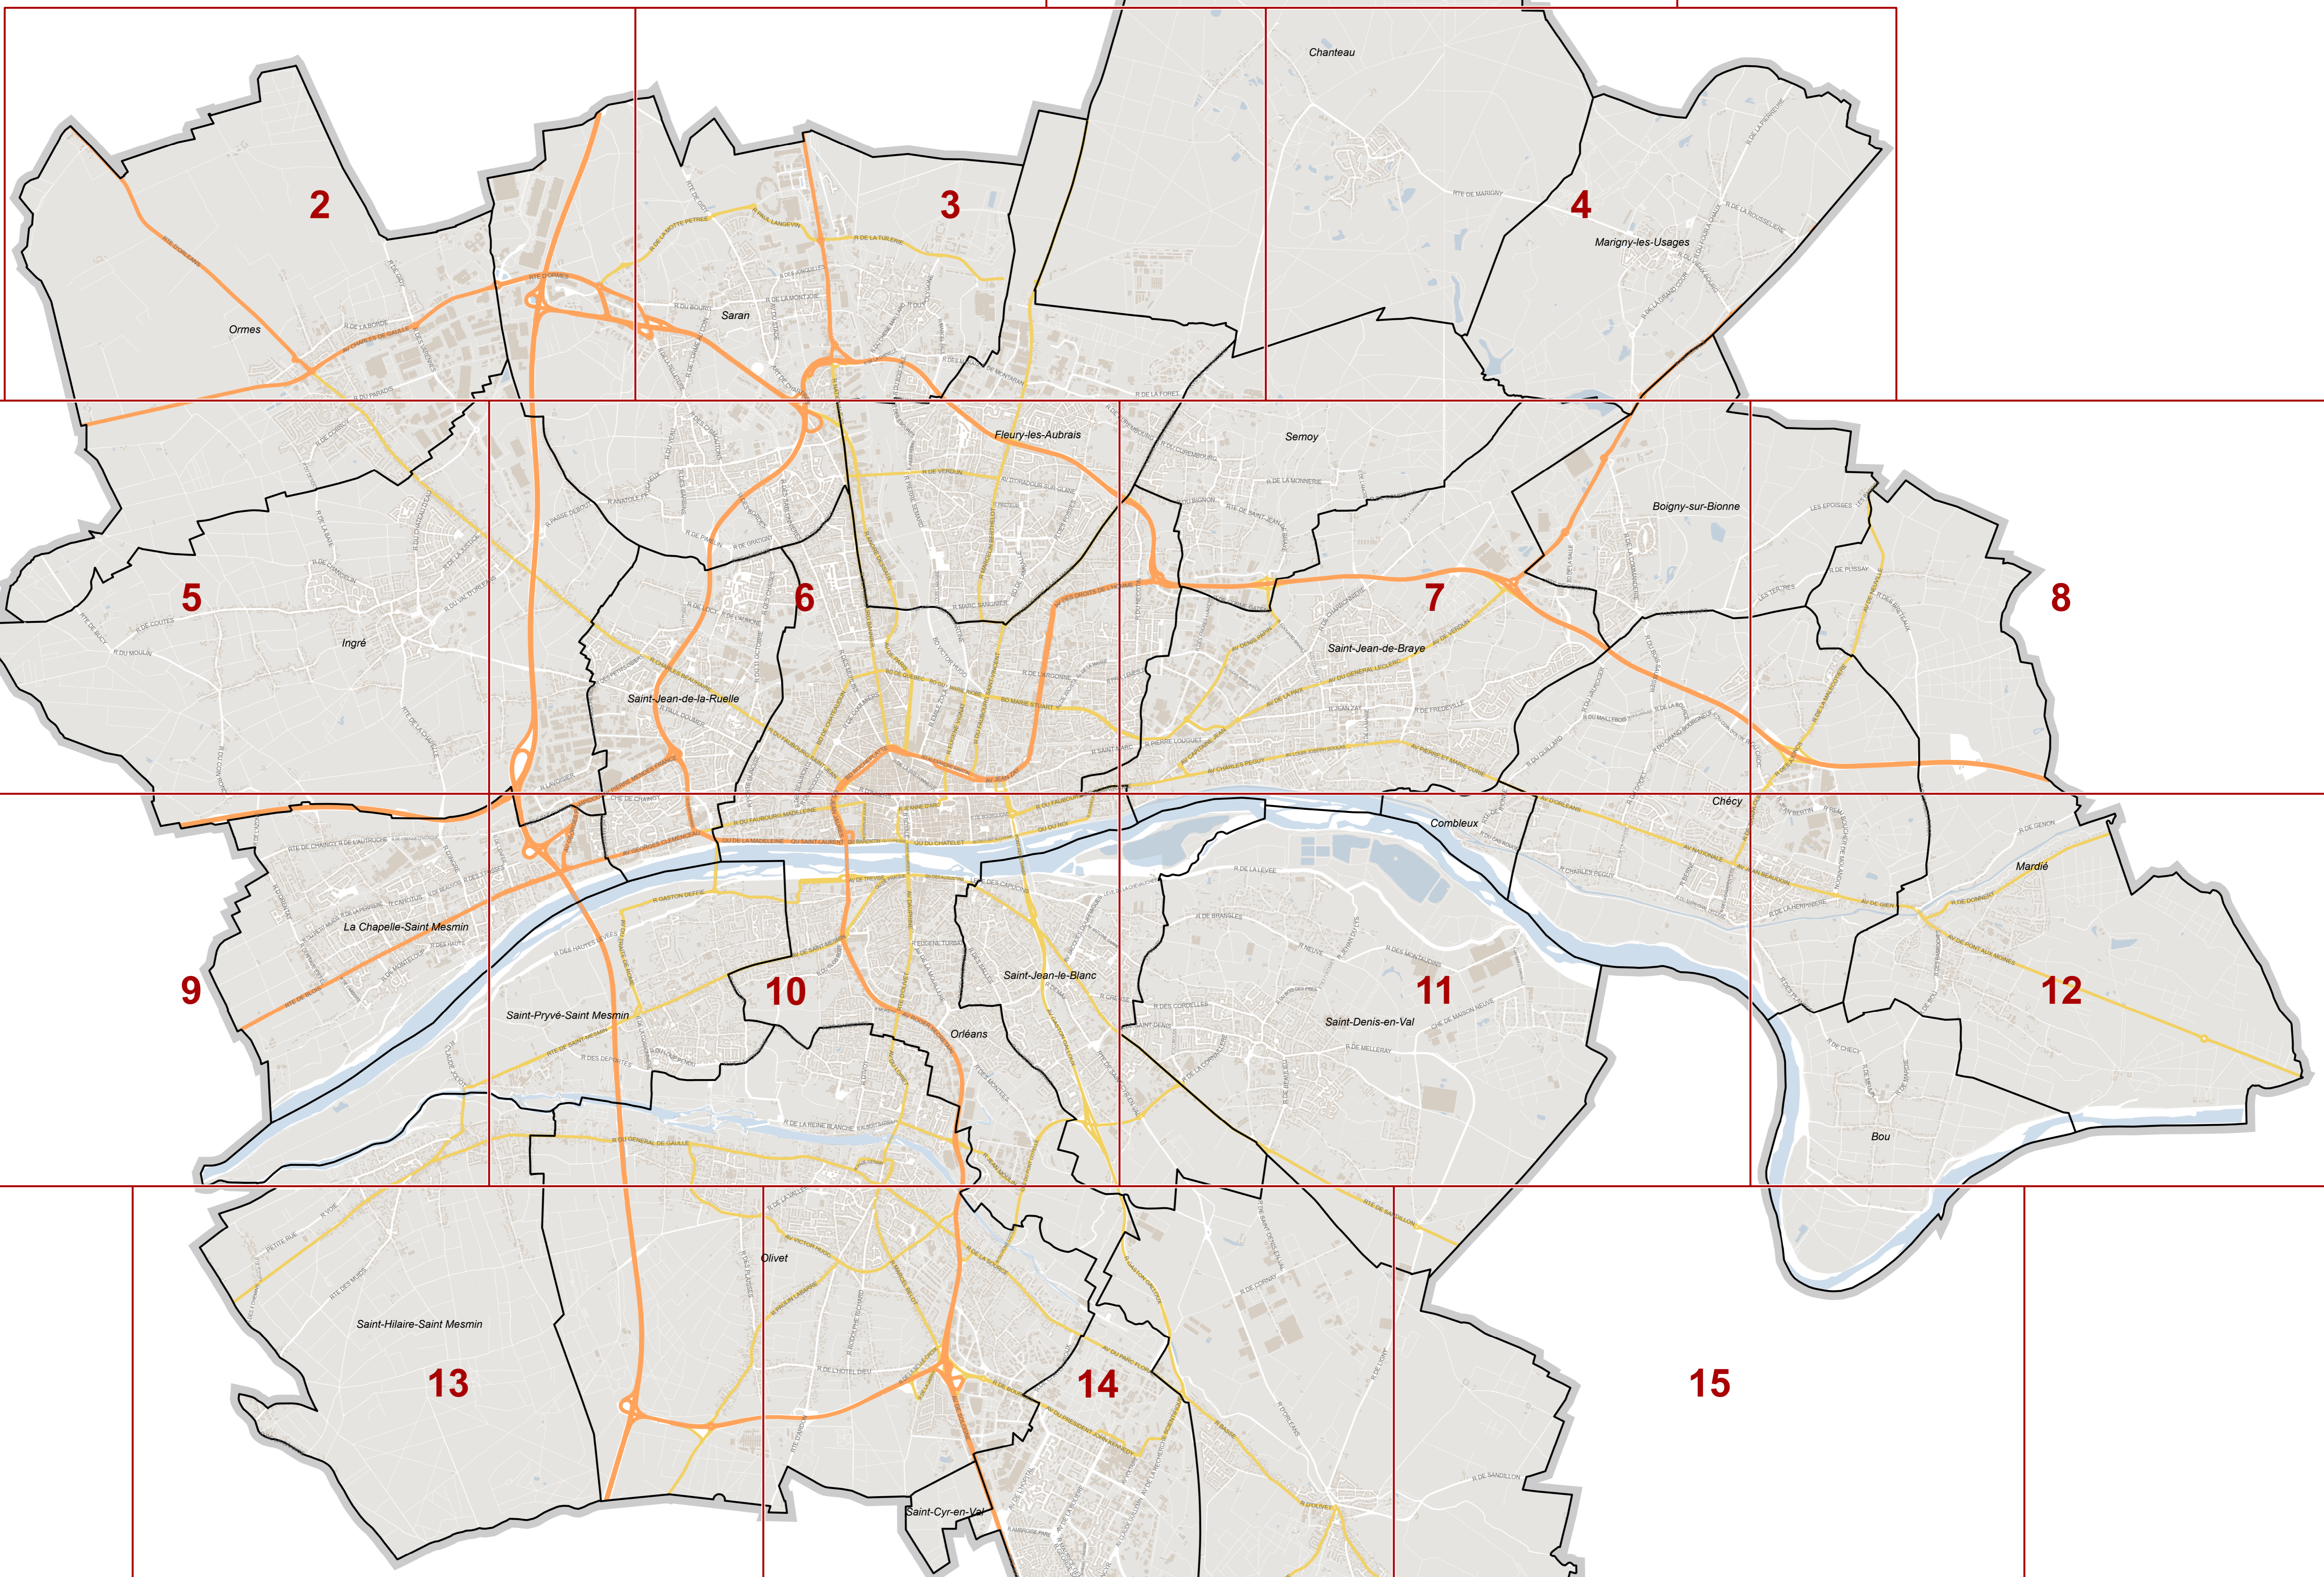

PLAN LOCAL D'URBANISME MÉTROPOLITAIN

ORLÉANS MÉTROPOLE

PLAN DE CARROYAGE DES PLANS DES HAUTEURS

Format d'origine : 1000mm x 914.4mm

Echelle de la planche : 30 000e