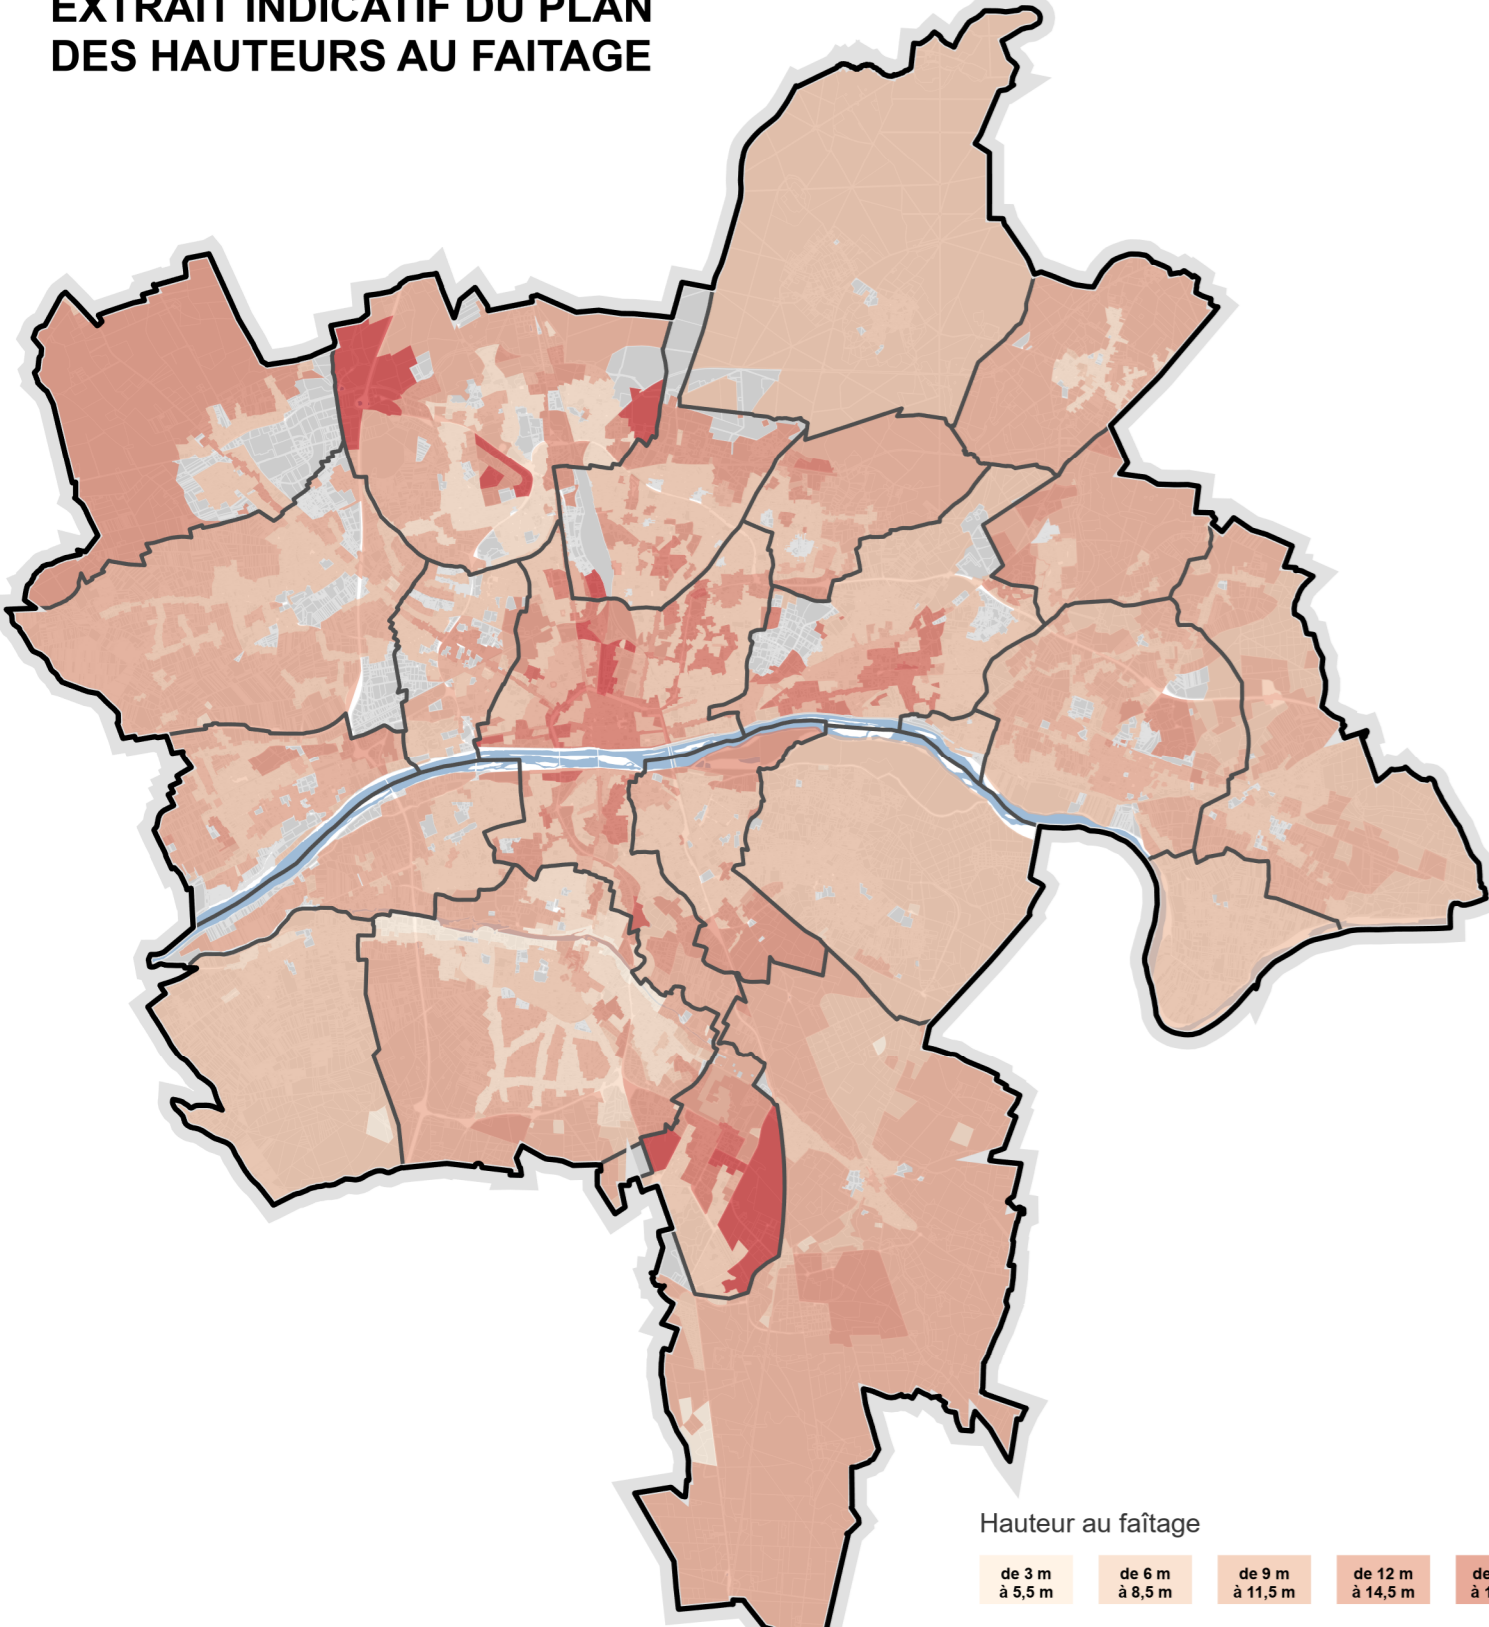

EXTRAIT INDICATIF DU PLAN
DES HAUTEURS AU FAITAGE