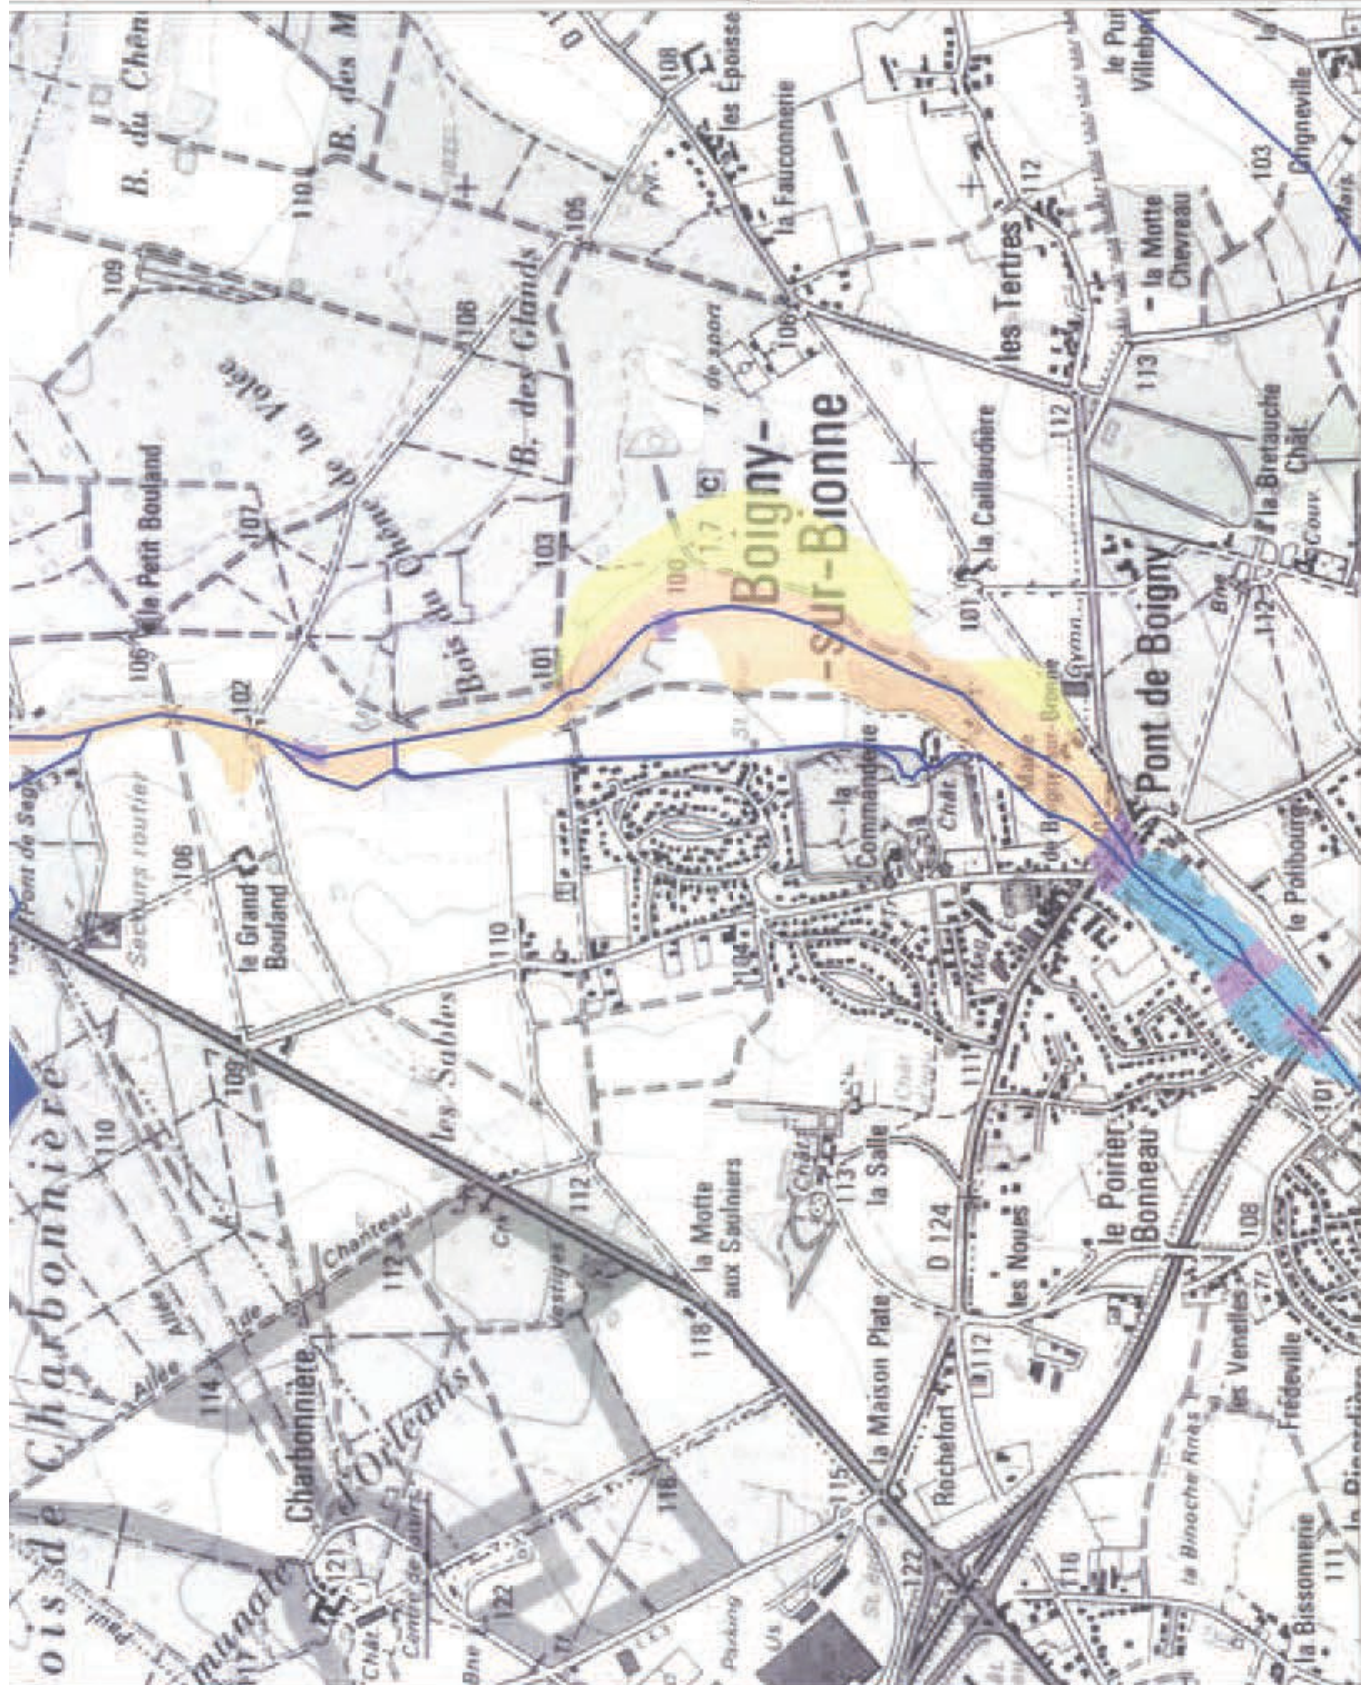

LEGENDE

-  Lit mineur
-  Aléa faible
-  Aléa moyen
-  Aléa fort
-  Aléa très fort

Cartographie des aléas

LEGENDE

-  Lit mineur
-  Aléa faible
-  Aléa moyen
-  Aléa fort
-  Aléa très fort

Echelle 1/10 000^m
0 250 500 N
mètres

Cartographie des aléas

LEGENDE

-  Lit mineur
-  Aléa faible
-  Aléa moyen
-  Aléa fort
-  Aléa très fort

Echelle 1/10 000°

Cartographie des aléas

S.I.B.C.C.A

Syndicat Intercommunal des bassins versants
de la Bionne, du Cens, de la Crenolle
et de leurs Affluents

Zone inondée sur la commune de Boigny sur Bionne
lors de la crue de la Bionne entre le 29 mai 2016 et le
3 juin 2016.