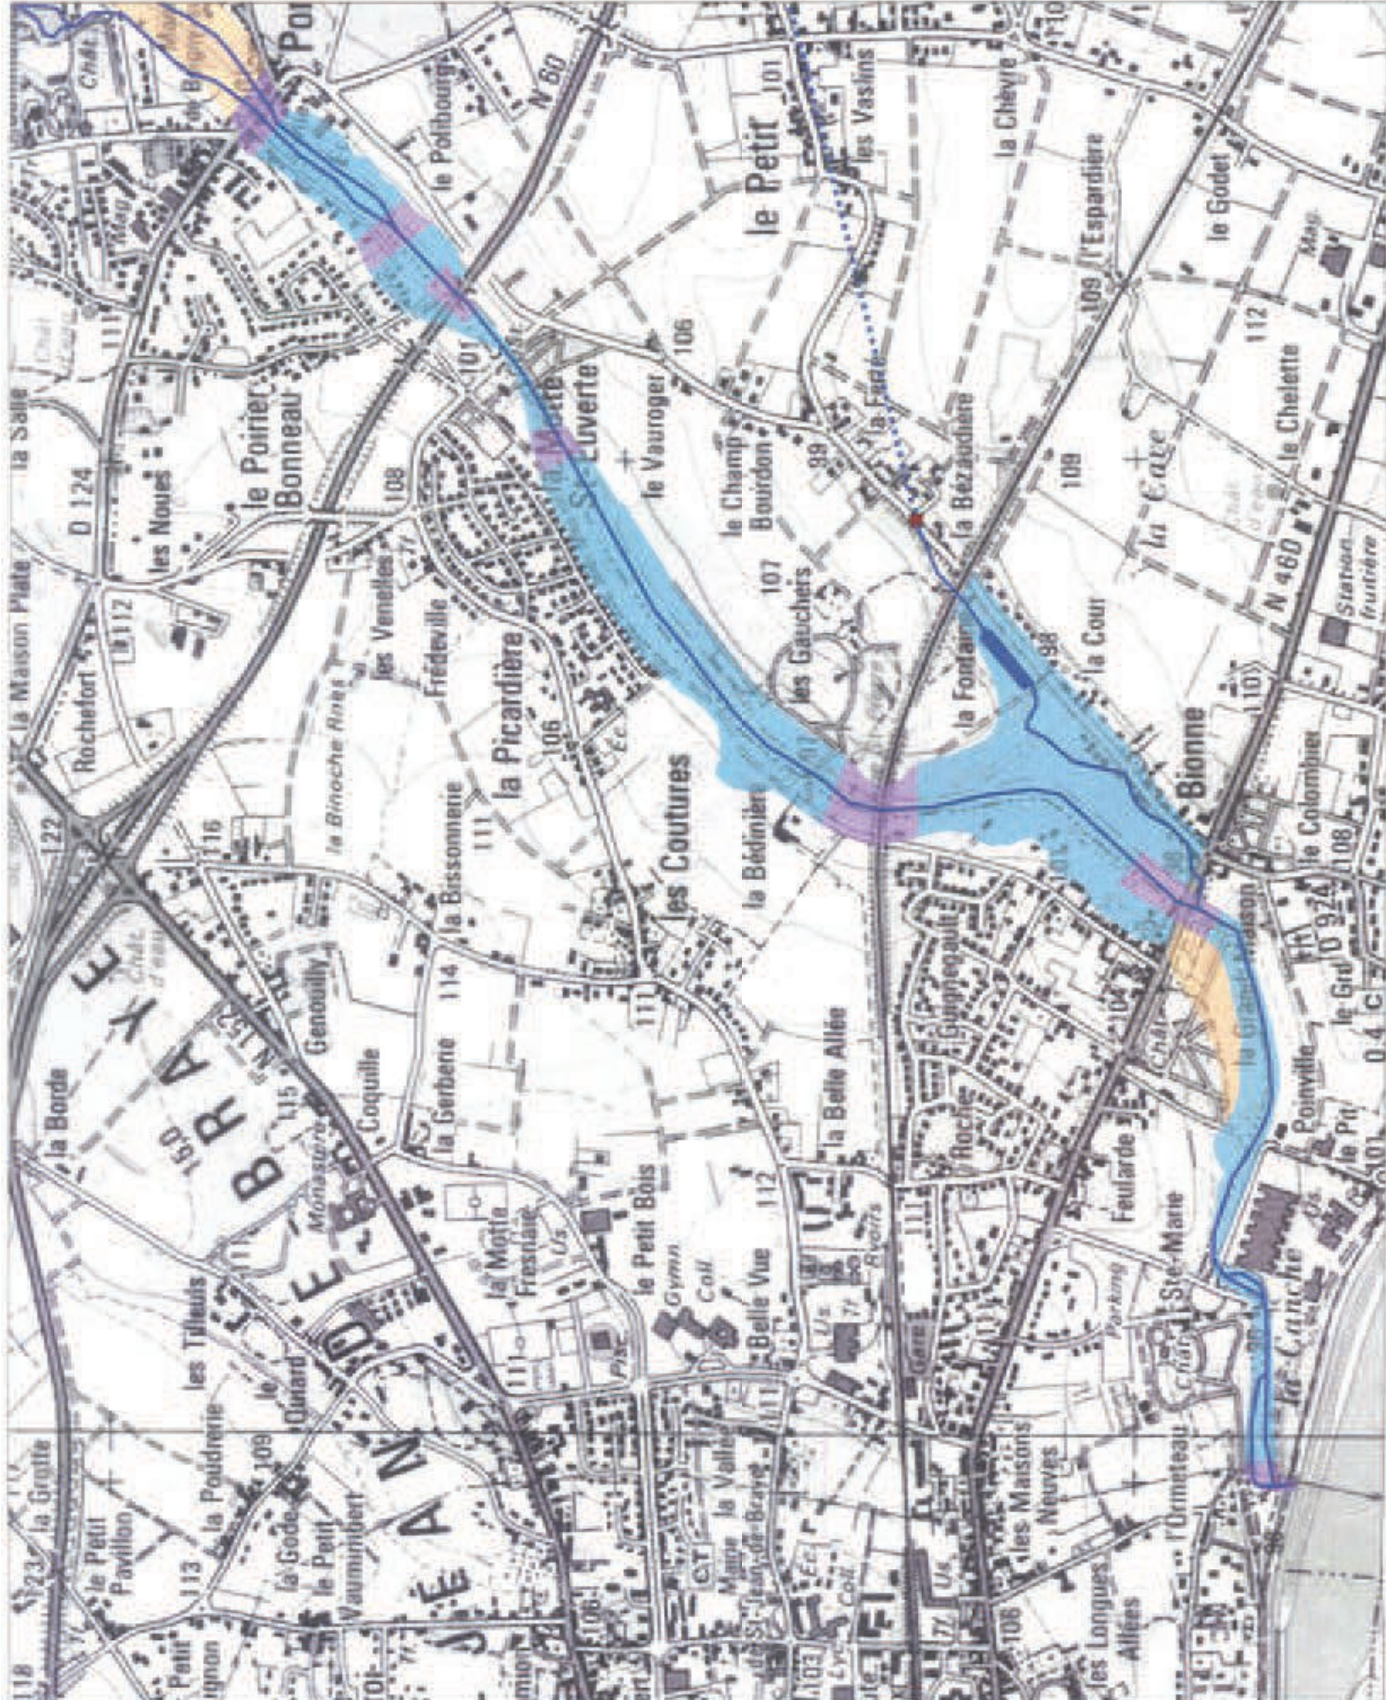

LEGENDE

-  Lit mineur
-  Aléa faible
-  Aléa moyen
-  Aléa fort
-  Aléa très fort

Cartographie des aléas

LEGENDE

-  Lit mineur
-  Aléa faible
-  Aléa moyen
-  Aléa fort
-  Aléa très fort

Echelle 1/10 000^m
0 250 500 N
mètres

Cartographie des aléas

LEGENDE

-  Lit mineur
-  Aléa faible
-  Aléa moyen
-  Aléa fort
-  Aléa très fort

Echelle 1/10 000°

Cartographie des aléas

S.I.B.C.C.A

Syndicat Intercommunal des bassins versants
de la Bionne, du Cens, de la Crenolle
et de leurs Affluents

Zone inondée sur la commune de Boigny sur Bionne
lors de la crue de la Bionne entre le 29 mai 2016 et le
3 juin 2016.