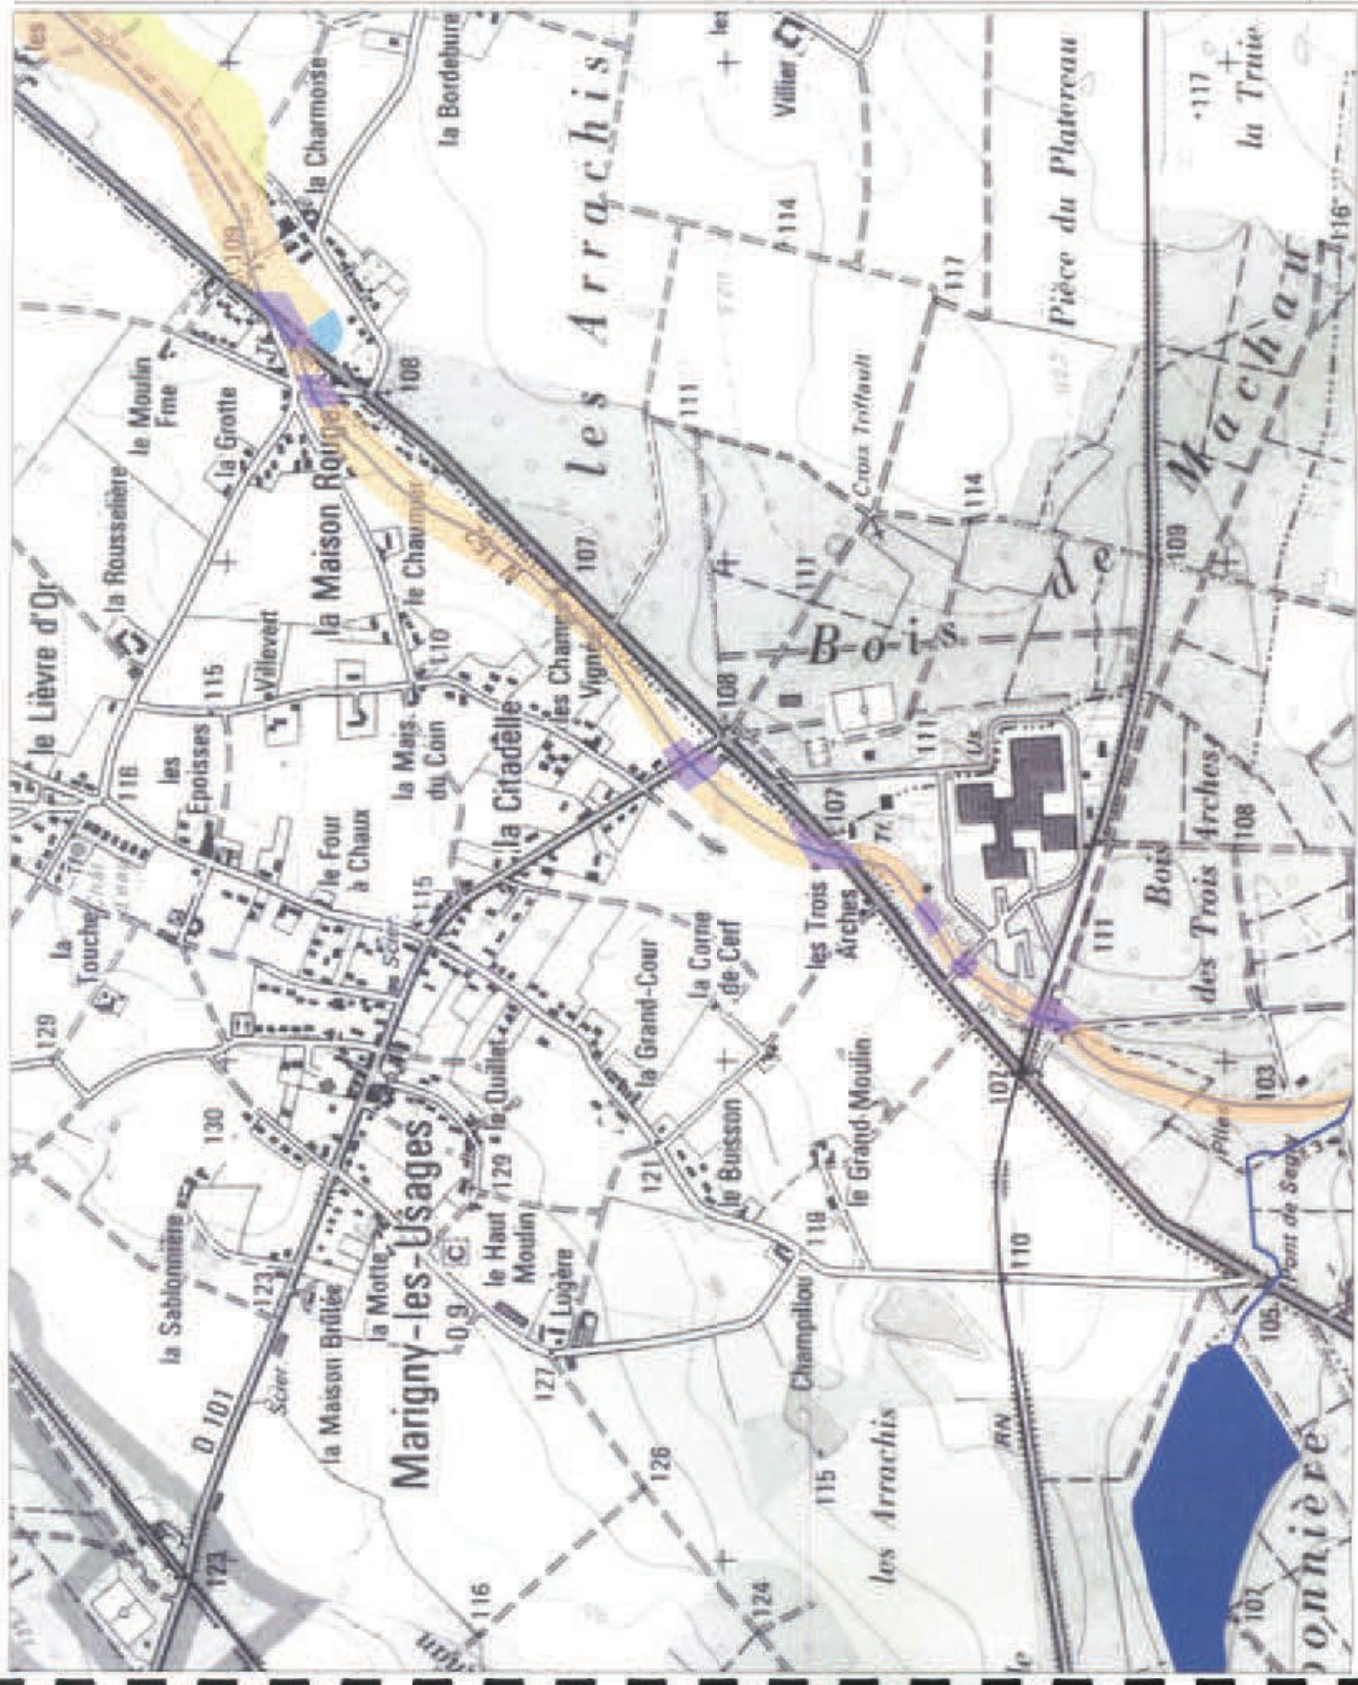

LEGENDE

-  Lit mineur
-  Aléa faible
-  Aléa moyen
-  Aléa fort
-  Aléa très fort

Cartographie des aléas

LEGENDE

-  Lit mineur
-  Aléa faible
-  Aléa moyen
-  Aléa fort
-  Aléa très fort

Echelle 1/10 000^m
0 250 500 N
mètres

Cartographie des aléas

LEGENDE

-  Lit mineur
-  Aléa faible
-  Aléa moyen
-  Aléa fort
-  Aléa très fort

Echelle 1/10 000°

Cartographie des aléas

S.I.B.C.C.A

Syndicat Intercommunal des bassins versants
de la Bionne, du Cens, de la Crenolle
et de leurs Affluents

Zone inondée sur la commune de Boigny sur Bionne
lors de la crue de la Bionne entre le 29 mai 2016 et le
3 juin 2016.